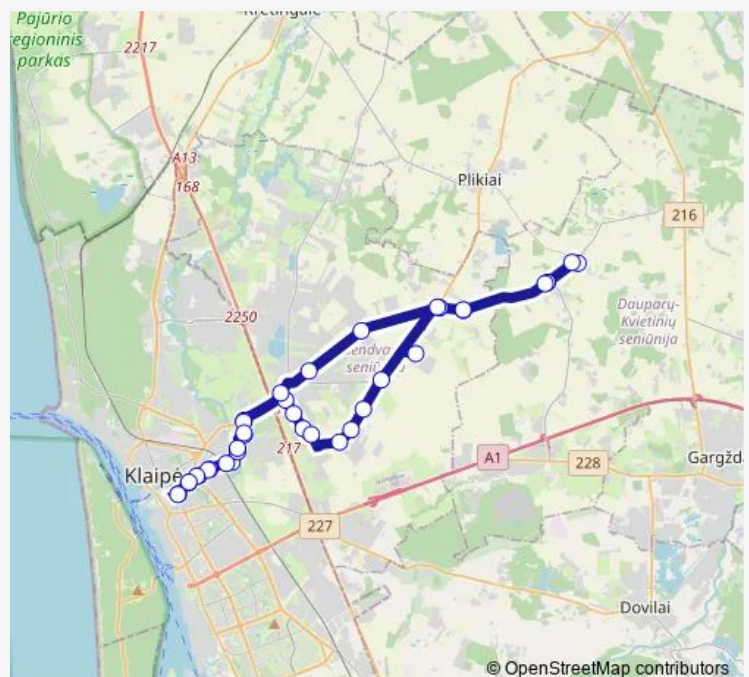

### Route schedule

Bangų st. — Bangų st.

Monday 12:20-19:54

Tuesday 12:20-19:54

Wednesday 12:20-19:54

Thursday 12:20-19:54

Friday 12:20-19:54

Saturday 12:10-17:31

### Route info

Direction: Bangų st.

Stops: 36

Trip Duration: 0 hour 52 min

30 — Klaipėda - Ginduliai - Baukštininkai - Slengiai - Klaipėda

Smilgynai

Eglynai

Gumbinės st.