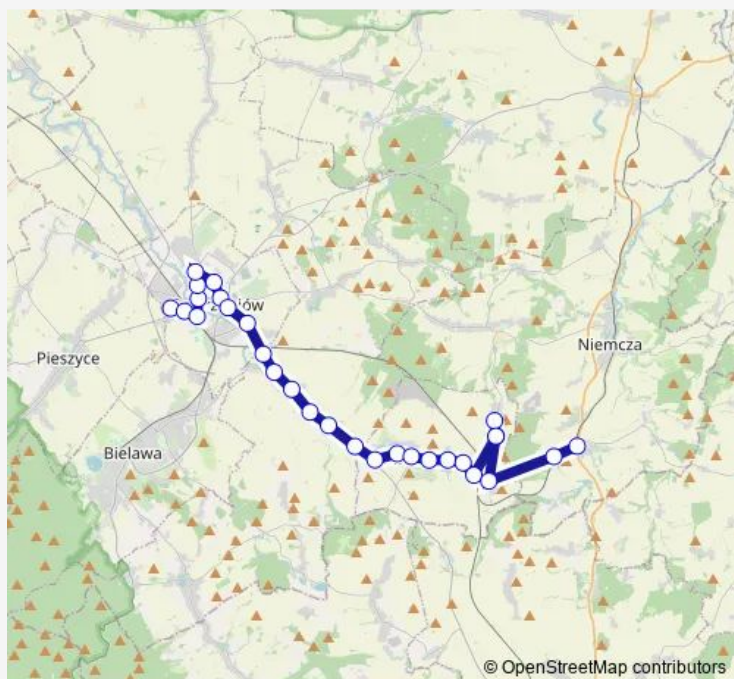

Piława Górna Żłobek

Piława Górna Os. Młyńskie

Piława Górna staw

Piława Dolna Cz. Kościół

Piława Dolna B. Kościół

Piława Dolna Remiza

Piława Dolna Szkoła

Piława Dolna I

Piława Dolna Pom

Dzierżoniów Wojska Polskiego Nż

Dzierżoniów Wojska Polskiego

Route schedule

Podlesie — Dzierżoniów Dworzec Pkp

Monday	16:33
Tuesday	16:33
Wednesday	16:33
Thursday	16:33
Friday	16:33
Saturday	—
Sunday	—

Route info

Direction: Podlesie

Stops: 29

Trip Duration: 0 hour 47 min

■ 30 — Linia 30

BusMaps

Dzierżoniów Ząbkowicka

Dzierżoniów Piłsudskiego