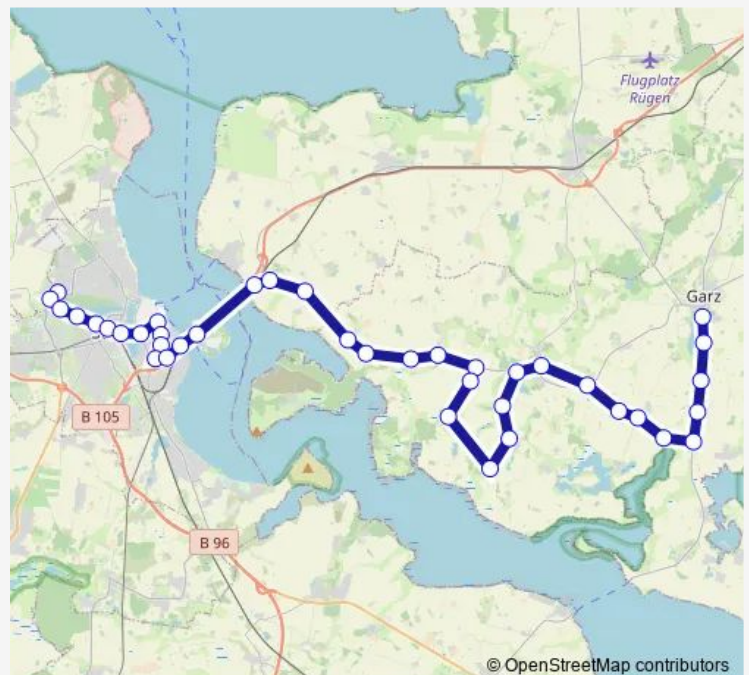

Bus 30

[Go to website](#)**Direction**

Bergen Busbahnhof — Putbus Bahnhof

11 stops

[Open route schedule](#)

Bergen Busbahnhof

Bergen Grundschule

Bergen Ringstrasse

Bergen Str. der Dsf

Bergen Haus der Dienste

Neklade Abzweig

Siggermow Dorf

Dolgemost Abzweig

Pastitz Abzweig

Putbus Circus

Putbus Bahnhof

Route schedule

Bergen Busbahnhof — Putbus Bahnhof

Monday 05:36-17:42

Tuesday 05:36-17:42

Wednesday 05:36-17:42

Thursday 05:36-17:42

Friday 05:36-17:42

Saturday 08:42-16:42

Sunday 08:42-16:42

Route info

Direction: Bergen Busbahnhof

Stops: 11

Trip Duration: 0 hour 20 min

Direction

Garz Wendeschleife — Stralsund Strelapark/Zoo

28 stops