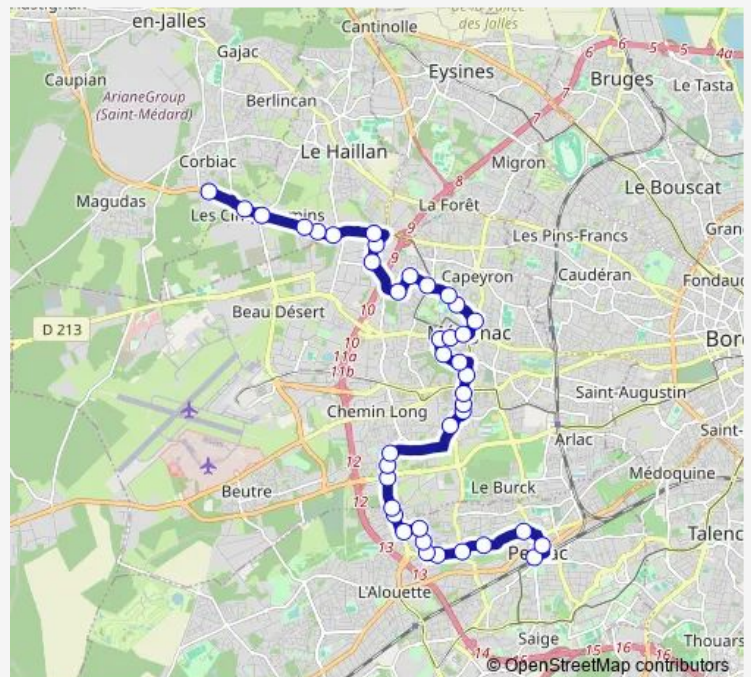

## Bus 30 Locale 30

[Go to website](#)

### Direction

Galaxie — BA 106 (terminus)

36 stops

[Open route schedule](#)

- Galaxie
- Ariane
- 5 Chemins
- Berles
- Betnoms
- La Morandière (av de Magudas)
- Le Haillan Rostand
- Laplace
- Gustave Eiffel
- Les Renardeaux
- Langevin
- Frères Robinson
- Olympiades
- Bedat
- Avenue du Truc
- Mérignac Centre (Médiathèque)
- Joliot Curie
- René Coty
- Parc du Château
- Lycée Daguin
- Lycées de Mérignac

### Route schedule

Galaxie — BA 106 (terminus)

|           |             |
|-----------|-------------|
| Monday    | 05:54-20:10 |
| Tuesday   | 05:54-20:10 |
| Wednesday | 05:54-20:10 |
| Thursday  | 05:54-20:10 |
| Friday    | 05:54-20:10 |
| Saturday  | 05:54-20:10 |
| Sunday    | 05:54-20:10 |

### Route info

Direction: Galaxie

Stops: 36

Trip Duration: 0 hour 54 min

30 — Locale 30

Quatre Chemins

Résidence Beausite

Place du 11 Novembre