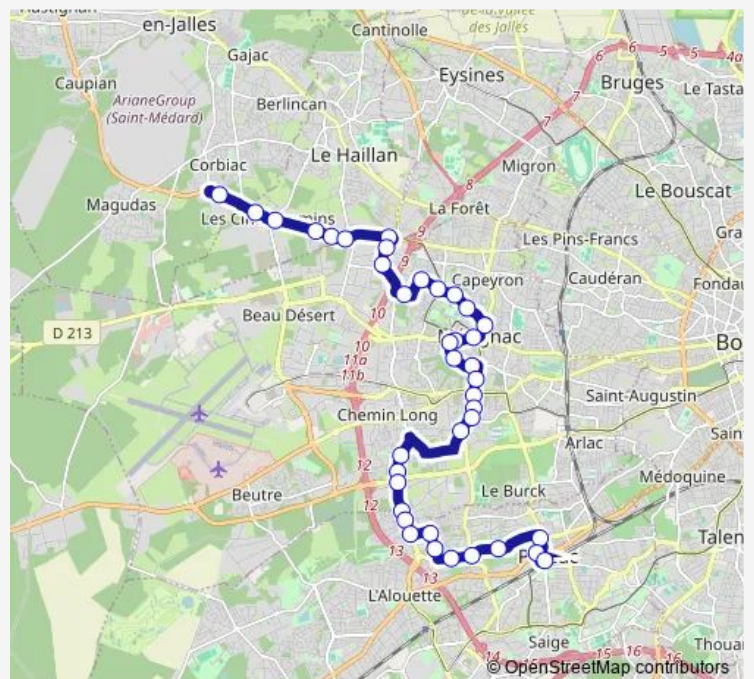

Bus 30 Locale 30

[Go to website](#)

Direction

Galaxie — BA 106 (terminus)

36 stops

[Open route schedule](#)

- Galaxie
- Ariane
- 5 Chemins
- Berles
- Betnoms
- La Morandière (av de Magudas)
- Le Haillan Rostand
- Laplace
- Gustave Eiffel
- Les Renardeaux
- Langevin
- Frères Robinson
- Olympiades
- Bedat
- Avenue du Truc
- Mérignac Centre (Médiathèque)
- Joliot Curie
- René Coty
- Parc du Château
- Lycée Daguin
- Lycées de Mérignac

Route schedule

Galaxie — BA 106 (terminus)

Monday	05:54-20:10
Tuesday	05:54-20:10
Wednesday	05:54-20:10
Thursday	05:54-20:10
Friday	05:54-20:10
Saturday	05:54-20:10
Sunday	05:54-20:10

Route info

Direction: Galaxie

Stops: 36

Trip Duration: 0 hour 43 min

30 — Locale 30

BusMaps

Quatre Chemins

Résidence Beausite

Place du 11 Novembre

Bazin