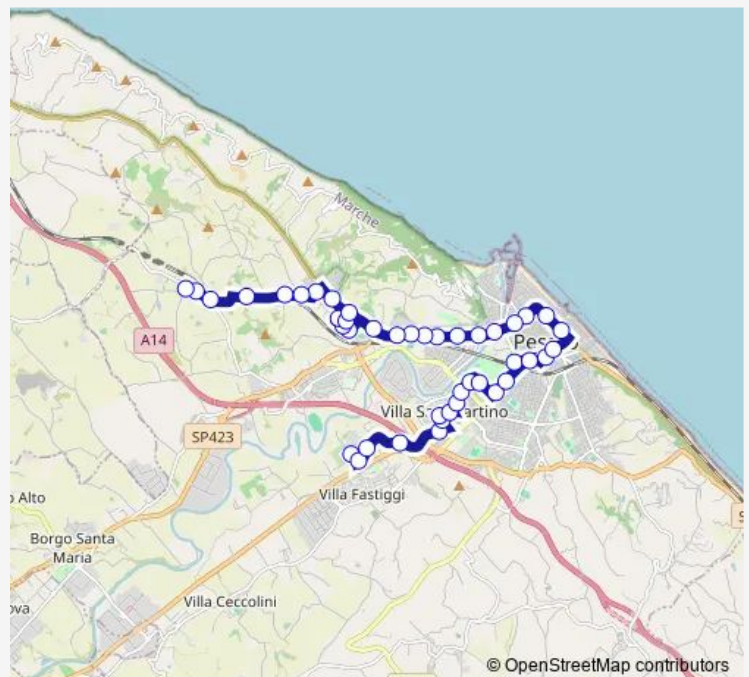

Della Vittoria 2 (Vaccai)

Della Vittoria 3 (Dante)

Fiume 1

Route schedule

Dei Canonici — Dei Tre Ponti 3

Monday 06:23-19:23

Tuesday 06:23-19:23

Wednesday 06:23-19:23

Thursday 06:23-19:23

Friday 06:23-19:23

Saturday 06:23-19:23

Sunday —

Route info

Direction: Dei Canonici

Stops: 43

Trip Duration: 0 hour 37 min

30 — Villa S.Martino-Cattabrighe

Mameli

Tre Martiri

Adriatica 1

Adriatica 2

Adriatica 3 (V.Capriale)

Adriatica 4

Adriatica 5

Mameli

Tre Martiri

Adriatica 1

Adriatica 2

Route schedule

Della Concordia (Villa Fastiggi) — Dei Tre Ponti 3

Monday 09:20-17:20

Tuesday 09:20-17:20