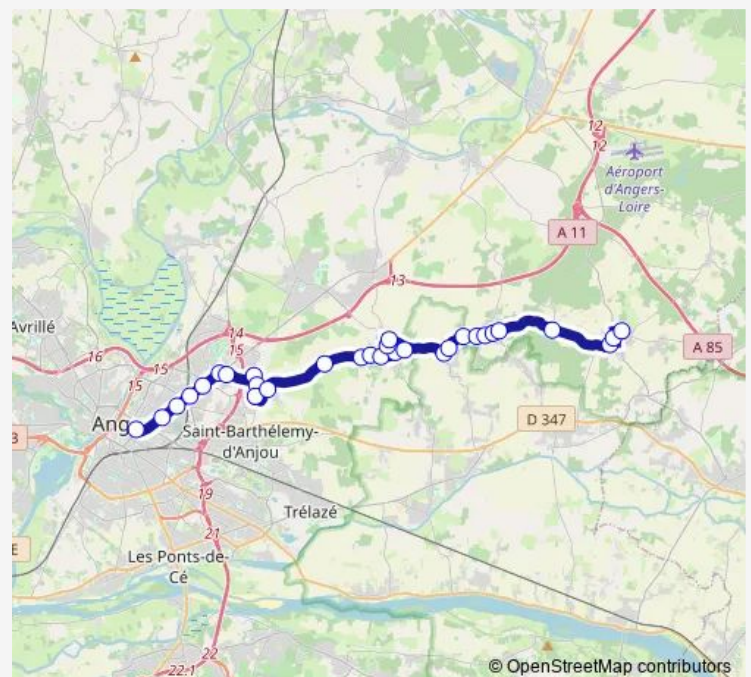

### Route schedule

Hôtel de Ville — Louise Michel

Monday	07:10-19:20
Tuesday	07:10-19:20
Wednesday	07:10-19:20
Thursday	07:10-19:20
Friday	07:10-19:20
Saturday	08:56-19:20
Sunday	—

### Route info

Direction: Hôtel de Ville

Stops: 30

Trip Duration: 0 hour 43 min

30 — Bauné Louise Michel / Sarrigné Les Plantes - Angers Hôtel de Ville

Bedaudière

Sarrigné Cimetière

Sarrigné Mairie