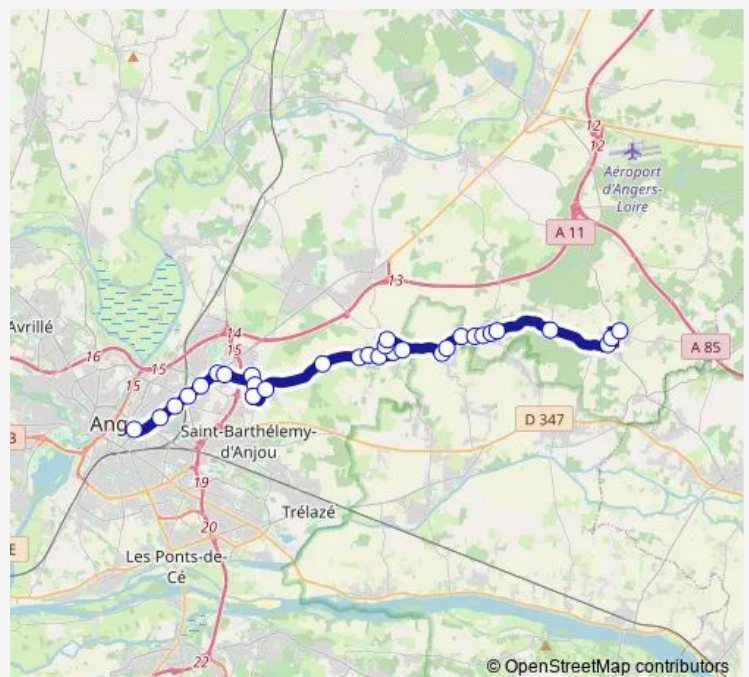

Quatre Vents

Roche Tinard

La Forêt

Route schedule

Hôtel de Ville — Louise Michel

Monday	07:10-19:20
Tuesday	07:10-19:20
Wednesday	07:10-19:20
Thursday	07:10-19:20
Friday	07:10-19:20
Saturday	08:56-19:20
Sunday	—

Route info

Direction: Hôtel de Ville

Stops: 30

Trip Duration: 0 hour 44 min

30 — Bauné Louise Michel / Sarrigné Les Plantes - Angers Hôtel de Ville

Bedaudière

Sarrigné Cimetière

Sarrigné Mairie

Thursday 06:23-18:34

Friday 06:23-18:34

Saturday 08:10-18:34

Sunday —

Route info

Direction: Louise Michel

Stops: 29

Trip Duration: 0 hour 45 min