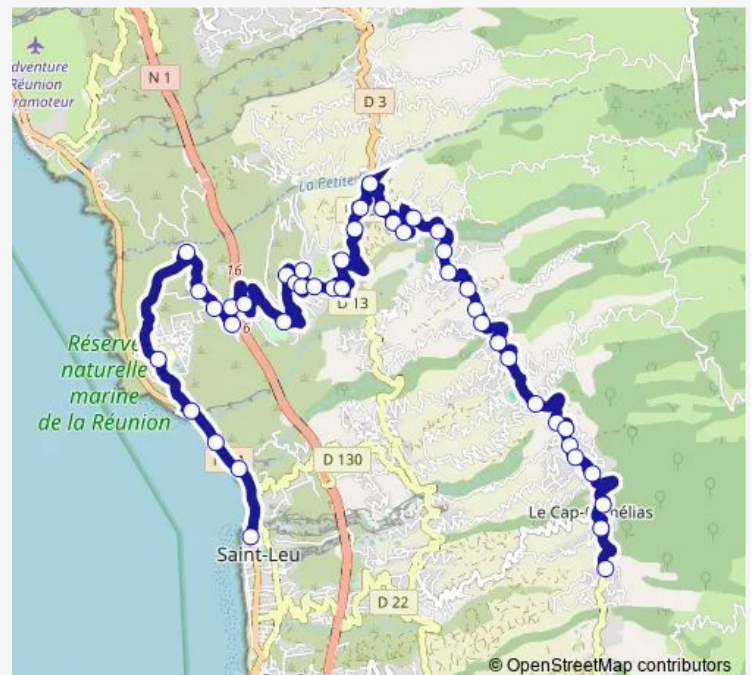

Ravine de la Chaloupe

Chemin Potier

Ravine Bras Moutons

Pied Caoutchouc

Ravine Petit Bon Dieu

Notre Dame des Champs

Bassin Plaisir

Bassin Colimaçons

Thursday 05:45-16:55

Friday 05:45-16:55

Saturday 05:45-16:55

Sunday 08:15-13:30

Route info

Direction: Le Cap la Chaloupe

Stops: 44

Trip Duration: 0 hour 45 min

30 — Saint-Leu ligne 30

BusMaps

Petite Ravine

Conflore

Filaos

Virage des Filaos

Colimaçons Bis

Colimaçons

Jardin Botanique

Cimetière Colimaçons

Maternelle Colimaçons

Lotissement Canas

Gréviléas

Vavangue

Vacoas

RDT Colimaçons