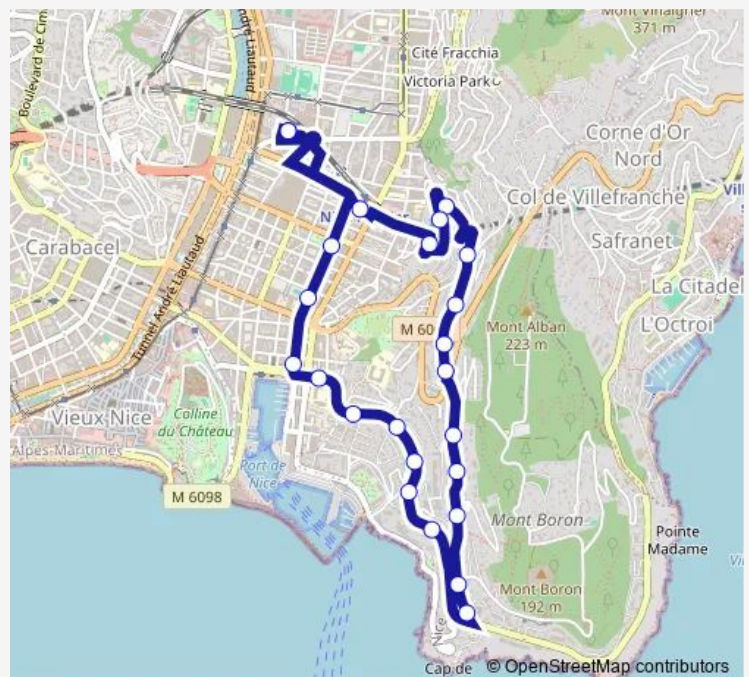

Château de l'Anglais

Miramar

Avenue Germaine

Belle Rive

Coecilia

Moyenne Corniche

Boulevard du Mont-Boron

Avenue Mont Alban

Thursday 06:25-20:30

Friday 06:25-20:30

Saturday 07:00-20:40

Sunday 07:25-20:40

Route info

Direction: Vauban

Stops: 24

Trip Duration: 0 hour 23 min

30 — Vauban (par bd Mont-Boron) - Vauban (par bd Carnot)

Salvetti

Riquier

Vauban

Direction

Vauban — Vauban

25 stops

[Open route schedule](#)

Vauban

Route schedule

Vauban — Vauban

Monday 07:00-20:05

Tuesday 07:00-20:05

Wednesday 07:00-20:05

Thursday 07:00-20:05

Friday 07:00-20:05