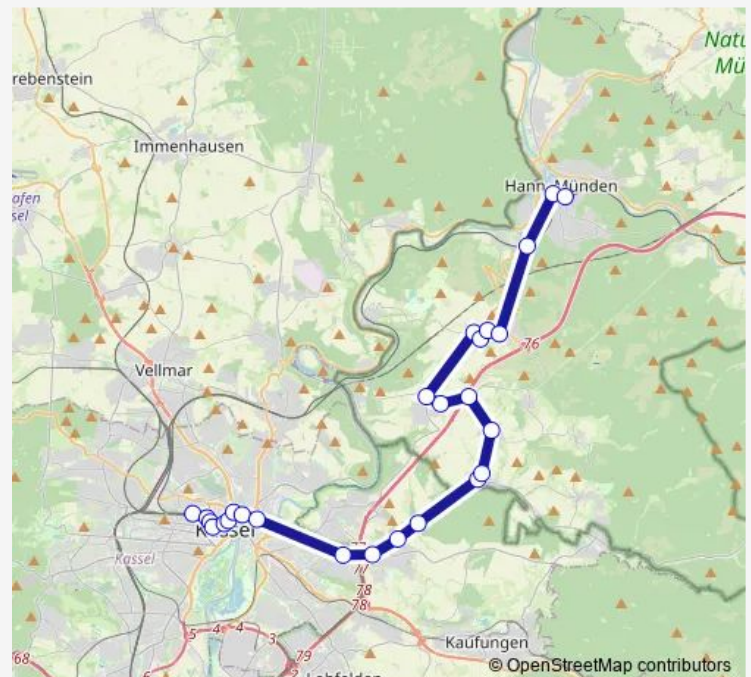

Thursday 04:30-18:30

Friday 04:30-18:30

Saturday 05:44-17:30

Sunday —

Route info

Direction: Hann. Münden Bahnhof

Stops: 27

Trip Duration: 0 hour 56 min

Kassel Holländischer Platz/Universität

Kassel Am Stern

Kassel Königsplatz/Mauerstraße

Kassel Scheidemannplatz

Kassel Hauptbahnhof Nord

Kassel Fraunhofer Institut

Direction

Uschlag Landwehrhagener Straße — Kassel Fraunhofer Institut

13 stops

[Open route schedule](#)

Uschlag Landwehrhagener Straße

Niestetal-Heiligenrode Forsthaus

Niestetal-Heiligenrode Am Hopfenberg

Niestetal-Heiligenrode Am Stein

Kassel Dahlheimer Weg

Kassel Schützenstraße