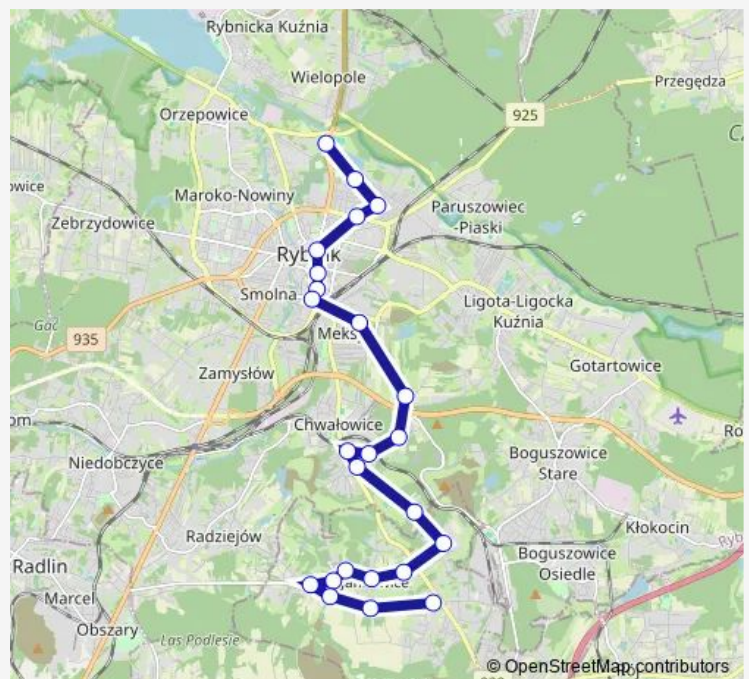

Jankowice Kościelna

Jankowice Kościół

Jankowice Wowry

Route schedule

Rybnik Północ Kąpielisko Ruda — Jankowice G.S.

Monday	05:25-18:05
Tuesday	05:25-18:05
Wednesday	05:25-18:05
Thursday	05:25-18:05
Friday	05:25-18:05
Saturday	07:12-11:55
Sunday	—

Route info

Direction: Rybnik Północ Kąpielisko Ruda

Stops: 24

Trip Duration: 0 hour 41 min

30 — Jankowice — Chwałowice — Meksyk — Rybnik — Północ

Jankowice Rybnicka

Jankowice Skrzyżowanie

Jankowice G.S.

Direction

Rybnik Północ Kąpielisko Ruda — Rybnik Śródmieście
Plac Wolności

5 stops

[Open route schedule](#)

Rybnik Północ Kąpielisko Ruda

Rybnik Żużłowa

Rybnik Północ Strzelecka

Rybnik Północ Wyzwolenia