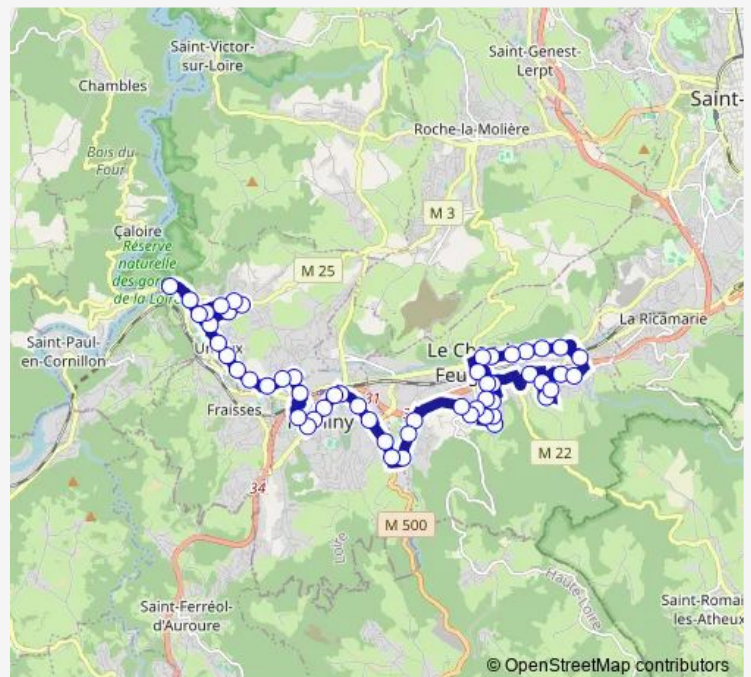

Thursday 08:04-13:10

Friday 08:04-13:10

Saturday —

Sunday —

Route info

Direction: Bourg D'Unieux

Stops: 36

Trip Duration: 0 hour 37 min

30 — LA Michaliere <> LE Pertuiset

BusMaps

Amicale Fayol

Fayol

Parpoulin

Gaffard

Stade Gaffard

LE Bouchet

Avenue DU Parc

LA Romiere

Espace Camus

LA Cotille

Gare Chambon

Mairie Chambon 2

Eglise Chambon 2

Piscine Ondaine