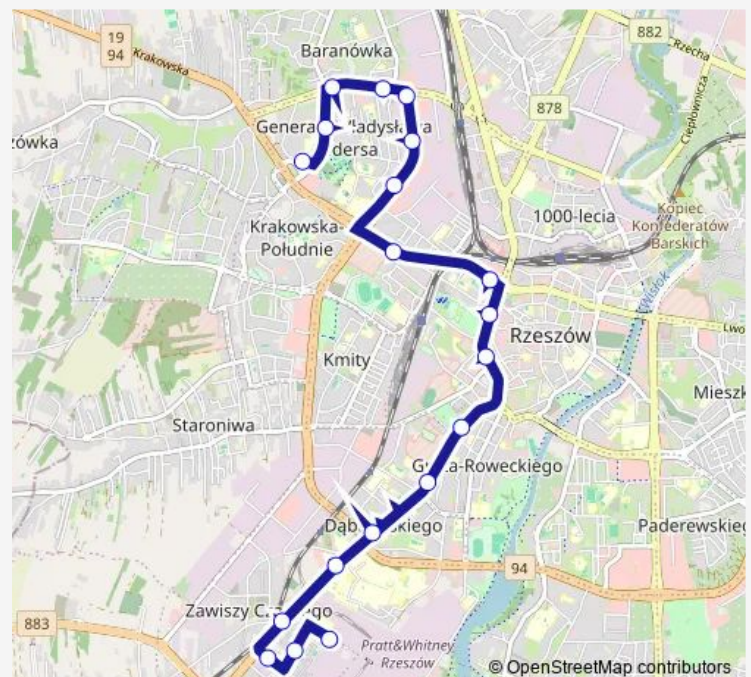

Okulickiego C. Handlowe 02

Okulickiego / Zwierzyniecka 04

Wyzwolenia / Iranka-Osmeckiego 06

Wyzwolenia / Brydaka 08

Ofiar Katynia / Wyzwolenia 02

Ofiar Katynia kładka 04

Mikołajczyka pętla 01

Route schedule

Matuszczaka pętla 04 — Mikołajczyka pętla 01

Monday 05:53-23:30

Tuesday 05:53-23:30

Wednesday 05:53-23:30

Thursday 05:53-23:30

Friday 05:53-23:30

Saturday 05:28-22:28

Sunday 06:28-22:26

Route info

Direction: Matuszczaka pętla 04

Stops: 19

Trip Duration: 0 hour 26 min

Direction

Mikołajczyka pętla 03 — Matuszczaka pętla 04

19 stops

[Open route schedule](#)

Thursday 05:12-22:42

Friday 05:12-22:42

Saturday 04:56-21:54

Sunday 05:49-21:29

Route info

Direction: Mikołajczyka pętla 03

Stops: 19

Trip Duration: 0 hour 27 min