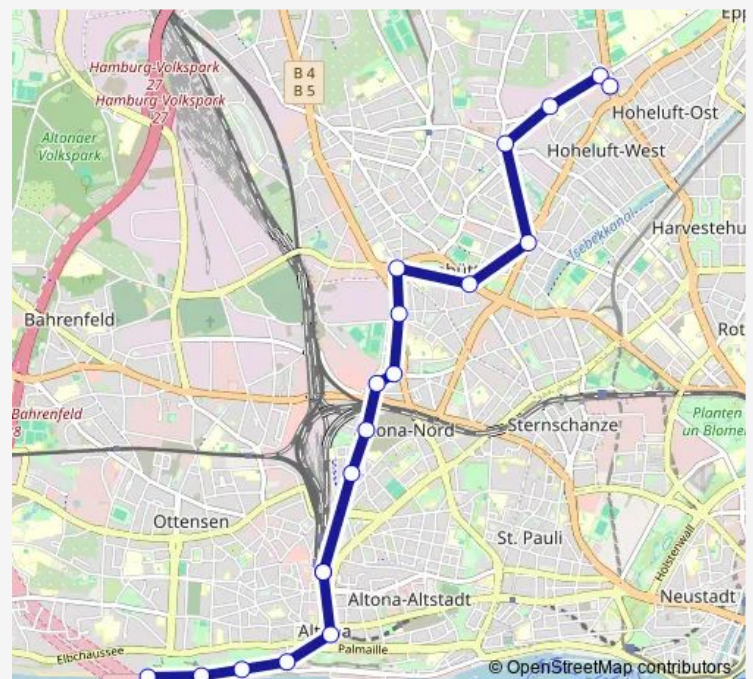

Direction

Gärtnerstraße — Neumühlen/Övelgönne (Fähre)

19 stops

[Open route schedule](#)

- Gärtnerstraße
- Grandweg (Süd)
- Wiesingerweg
- Eidelstedter Weg
- Schulweg
- Hamburg U Emiliestraße
- Eimsbütteler Marktplatz
- Langenfelder Straße
- Augustenburger Straße
- Kaltenkircher Platz
- Eva-Rühmkorf-Straße
- Platz der Arbeiterinnen
- Hamburg Bf. Altona
- Hamburg Bf. Altona
- Rathaus Altona
- Elbberg
- Neumühler Kirchenweg
- Lawaetzhaus
- Neumühlen/Övelgönne (Fähre)

Route schedule

Gärtnerstraße — Neumühlen/Övelgönne (Fähre)

| | |
|-----------|---------------------------|
| Monday | 04:43-23:58 |
| Tuesday | 04:43-22:58 |
| Wednesday | 04:43-23:58 |
| Thursday | 04:43-23:58 |
| Friday | 04:43-02:25 ⁺¹ |
| Saturday | 03:25-02:25 ⁺¹ |
| Sunday | 03:25-23:58 |

Route info

Direction: Gärtnerstraße

Stops: 19

Trip Duration: 0 hour 31 min

Direction

Gärtnerstraße — Neumühlen/Övelgönne (Fähre)

18 stops

[Open route schedule](#)

Gärtnerstraße

Grandweg (Süd)

Wiesingerweg

Eidelstedter Weg

U Osterstraße (Heußweg)

Eimsbütteler Marktplatz

Langenfelder Straße

Augustenburger Straße