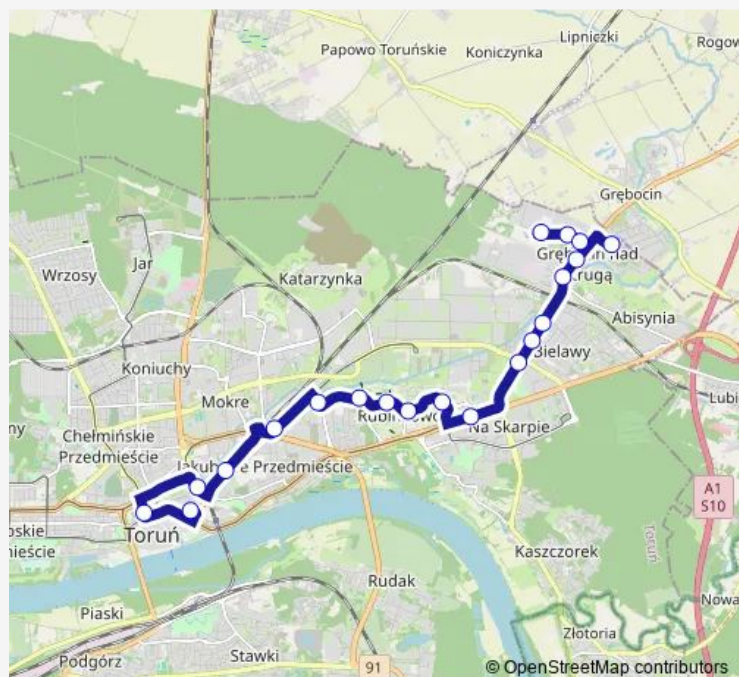

Wschodnia

Dworzec Wschodni

Garbaty Mostek

Przy Kaszowniku

Aleja Solidarności

Plac św. Katarzyny

Route schedule

Nad Strugą — Plac św. Katarzyny

Monday 04:55-07:11

Tuesday 04:55-07:11

Wednesday 04:55-07:11

Thursday 04:55-07:11

Friday 04:55-07:11

Saturday 04:55-07:11

Sunday 04:55-07:11

Route info

Direction: Nad Strugą

Stops: 18

Trip Duration: 0 hour 32 min

Direction

Plac św. Katarzyny — Nad Strugą

18 stops

[Open route schedule](#)

Plac św. Katarzyny

Aleja Solidarności

Przy Kaszowniku

Garbaty Mostek

Olbrachta

Dworzec Wschodni

Wschodnia

Donimirskiego

Rubinkowo Centrum