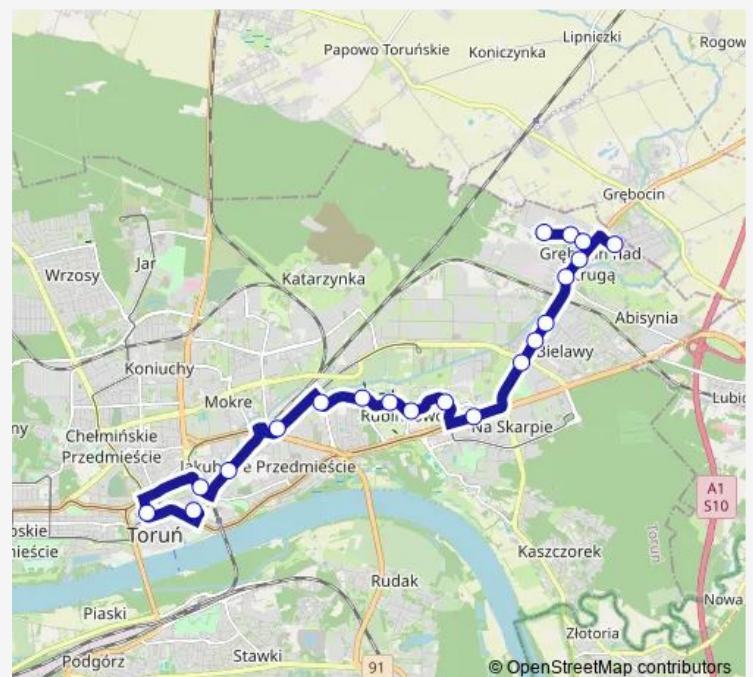

Wschodnia

Dworzec Wschodni

Garbaty Mostek

Przy Kaszowniku

Aleja Solidarności

Plac św. Katarzyny

### Route schedule

Nad Strugą — Plac św. Katarzyny

Monday 04:55-07:11

Tuesday 04:55-07:11

Wednesday 04:55-07:11

Thursday 04:55-07:11

Friday 04:55-07:11

Saturday 04:55-07:11

### Route info

Direction: Nad Strugą

Stops: 18

Trip Duration: 0 hour 40 min