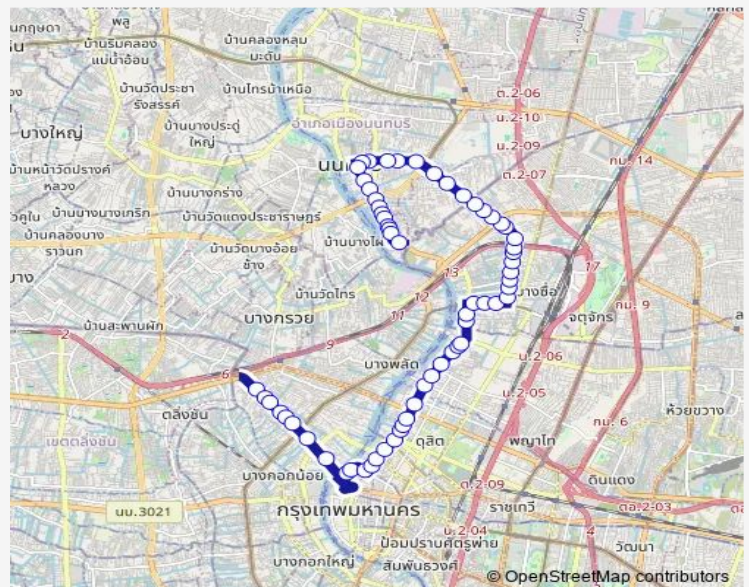

หอสมุดแห่งชาติ;National Library

Route schedule

ศูนย์ฟอร์ดบรรมราชชนนี,ตรงข้ามโรงพยาบาลเจ้าพระยา;Ford Enterprise Company Limited, Chaophya Hospital (opposite) — ตรงข้ามโรงเรียนสตรีนนทบุรี-วัดปากน้ำ;Satri Nonthaburi school (Opposite)

Monday	00:00
Tuesday	00:00
Wednesday	00:00
Thursday	00:00
Friday	00:00
Saturday	00:00
Sunday	00:00

Route info

Direction:

ศูนย์ฟอร์ดบรรมราชชนนี,ตรงข้ามโรงพยาบาลเจ้าพระยา;Ford Enterprise Company Limited, Chaophya Hospital (opposite)

Stops: 62

Trip Duration: 1 hour 33 min

วัดราชาธิวาสราชวรวิหาร;Wat Rachathiwat Ratchaworawiharn

โรงเรียนเซนต์คาเบรียล;Saint Gabriel College

โรงพยาบาลวชิรพยาบาล;Vajira Hospital

วิทยาลัยอาชีวศึกษาอาชีพศิลป์,ตรงข้ามตลาดศรีย่าน;-
Archivasilp Art Vocational College, Sri Yan Market
(opposite)