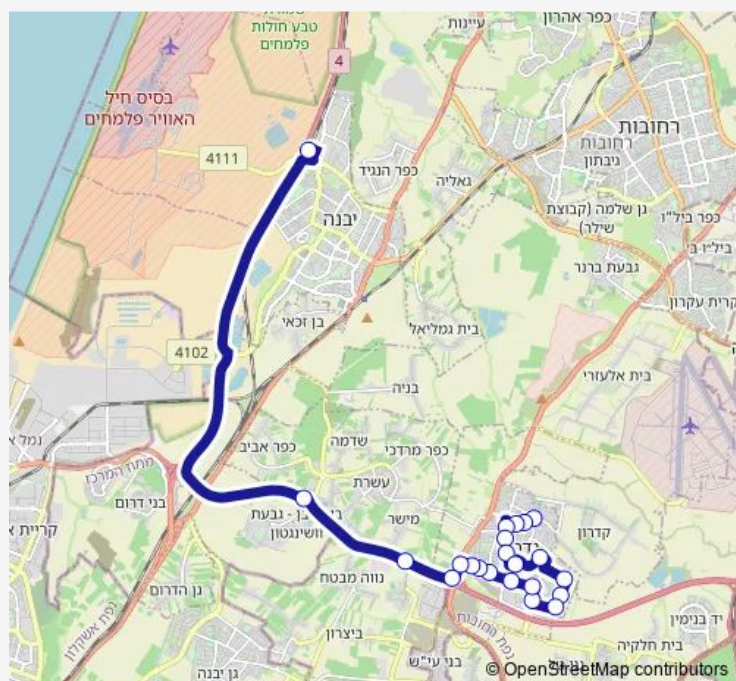

מחלף בית רבן למערב

## Route schedule

וייצמן/הרמב"ם — ת. רכבת יבנה מערב

Monday 05:00-21:40

Tuesday 05:00-21:40

Wednesday 05:00-21:40

Thursday 05:00-21:40

Friday —

Saturday —

## Route info

Direction: וייצמן/הרמב"ם

Stops: 22

Trip Duration: 0 hour 33 min