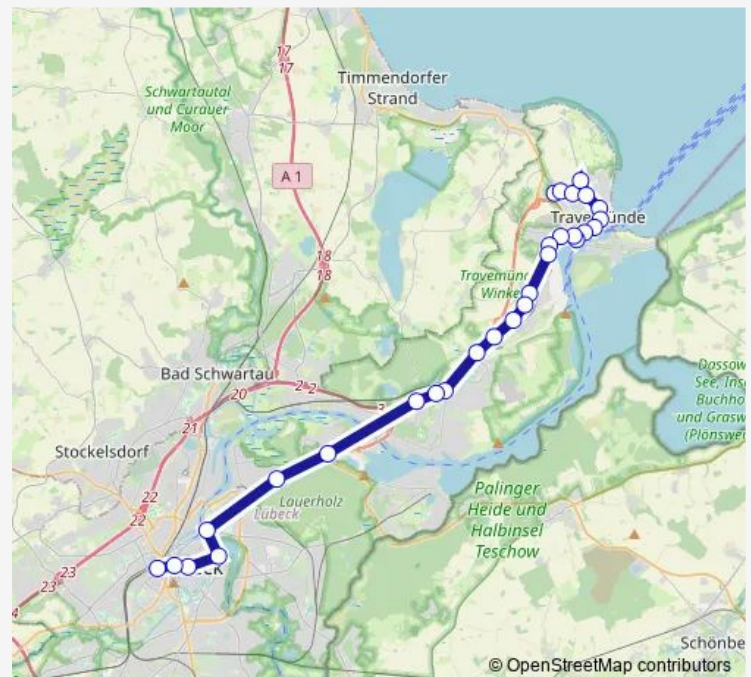

Lübeck Grüner Jäger

Lübeck Rönnauser Weg

Lübeck Rönnauser Ring

Route schedule

Lübeck ZOB/Hauptbahnhof — Lübeck Gneversdorf

Monday 21:02-23:02

Tuesday 21:02-23:02

Wednesday 21:02-23:02

Thursday 21:02-23:02

Friday 21:02-23:02

Saturday 21:02-23:02

Sunday 21:02-23:02

Route info

Direction: Lübeck ZOB/Hauptbahnhof

Stops: 35

Trip Duration: 0 hour 51 min

■ 30

BusMaps

Lübeck Teutendorfer Weg

Lübeck Torstraße

Lübeck-Travemünde Priwallfähre

Lübeck Torstraße

Lübeck-Travemünde Hafensbahnhof(Bus)

Lübeck Paul-Brümmer-Straße