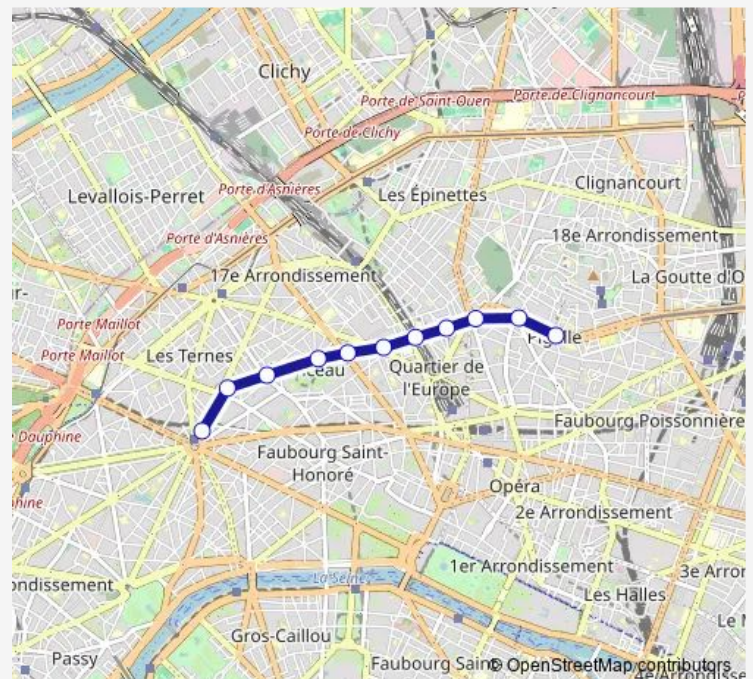

Direction

Bir-Hakeim — Hôpital Européen Georges Pompidou

10 stops

[Open route schedule](#)

Bir-Hakeim

Bibliothèque A. Chedid

Linois - Emeriau

Pont de Grenelle - Place Fernand Forest

Javel

Cauchy

Parc André Citroën

Place Balard

Rue Leblanc

Hôpital Européen Georges Pompidou

Route schedule

Bir-Hakeim — Hôpital Européen Georges Pompidou

Monday 06:56-22:58

Tuesday 06:56-22:58

Wednesday 06:56-22:58

Thursday 06:58-22:57

Friday 06:58-22:57

Saturday 06:54-22:58

Sunday 07:15-22:55

Route info

Direction: Bir-Hakeim

Stops: 10

Trip Duration: 0 hour 18 min

Direction

Pigalle — Charles de Gaulle - Etoile - Wagram

12 stops

[Open route schedule](#)

Pigalle