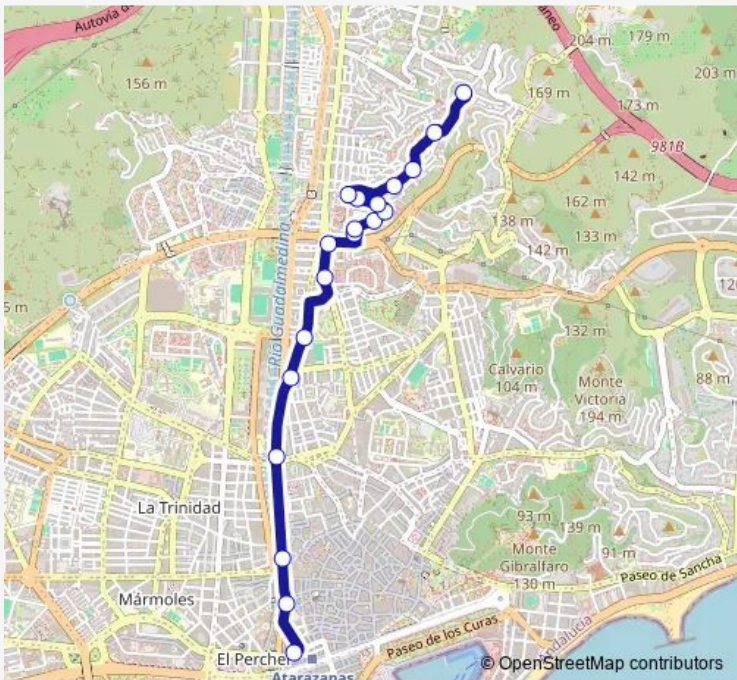

Bus 30 Alameda Principal - Mangas Verdes

[Go to website](#)

Direction
 Atarazanas — Francisco Lopez (Arroyo Aceiteros)
 19 stops
[Open route schedule](#)

- Atarazanas
- Pasillo de Santa Isabel
- Puente de la Aurora
- Huerto de los Claveles
- Rosario Pino (Cruz Roja)
- Rosario Pino
- San Juan Bosco (Las Flores)
- San Juan Bosco (Guerrero Strachan)
- Florencia
- Avda. de las Postas (Ntra. Sra. de las Guías)
- Av. de las Postas (Sinaí)
- Av. de las Postas (Colegio Salvador Rueda)
- Av. de la Cibeles (Moisés)
- Av. de la Cibeles (Monte Tabor)
- Av. Ntra. Sra. de las Guías (Donato Jiménez)
- Manuel Laguna
- Manuel Laguna (Solitario)
- Morritos Altos
- Francisco Lopez (Arroyo Aceiteros)

Route schedule
 Atarazanas — Francisco Lopez (Arroyo Aceiteros)

Monday	09:30-19:45
Tuesday	09:30-19:45
Wednesday	09:30-19:45
Thursday	09:30-19:45
Friday	09:30-19:45
Saturday	—
Sunday	—

Route info
 Direction: Atarazanas
 Stops: 19
 Trip Duration: 0 hour 21 min

■ 30 — Alameda Principal - Mangas Verdes **BusMaps**

Direction

Francisco Lopez (Arroyo Aceiteros) — Atarazanas

15 stops

[Open route schedule](#)

Francisco Lopez (Arroyo Aceiteros)

Francisco López López

Las Yucas

Wednesday 09:00-19:20

Thursday 09:00-19:20

Friday 09:00-19:20

Saturday —

Sunday —

Route info

Direction: Francisco Lopez (Arroyo Aceiteros)

Stops: 15