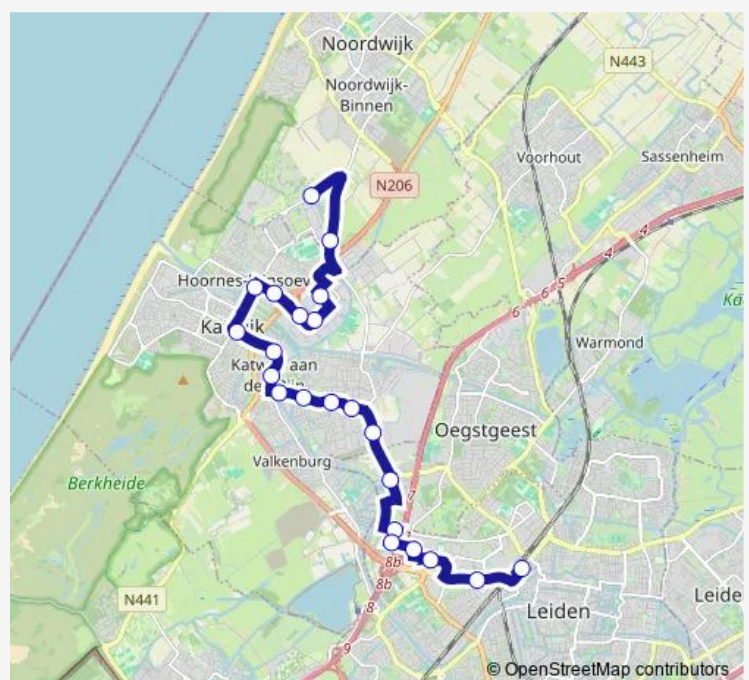

Katwijk, Nijverheidstraat

Noordwijk, 's Gravendijck

### Route schedule

Leiden, Station Leiden Centraal (Perron B) — Noordwijk, Willem van den Bergh

Monday 06:36-18:36

Tuesday 06:36-18:36

Wednesday 06:36-18:36

Thursday 06:36-18:36

Friday 06:36-18:36

Saturday —

### Route info

Direction: Leiden, Station Leiden Centraal (Perron B)

Stops: 22

Trip Duration: 0 hour 37 min

30 — Noordwijk - Katwijk - Leiden

## Direction

Noordwijk, Willem van den Bergh — Leiden, Station Leiden Centraal (Perron B)

22 stops

[Open route schedule](#)

Noordwijk, Willem van den Bergh

Noordwijk, 's Gravendijck

Katwijk, Nijverheidstraat