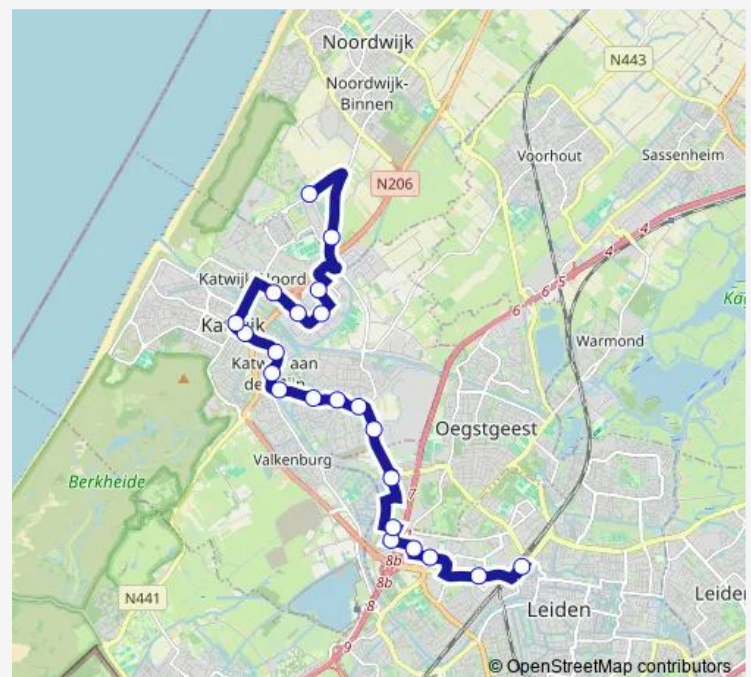

Rijnsburg, Boslaan

Rijnsburg, Spinozalaan

Rijnsburg, Splitsing-West

Rijnsburg, Frederiksoord

Oegstgeest, Oude Rijnsburgerweg

Oegstgeest, Corpus

Oegstgeest, Willem Einthovenstraat

Leiden, Niels Bohrweg

### Route schedule

Noordwijk, Willem van den Bergh — Leiden, Station Leiden Centraal (Perron H)

Monday 06:49-17:50

Tuesday 06:49-17:50

Wednesday 06:49-17:50

Thursday 06:49-17:50

Friday 06:49-17:50

Saturday —

### Route info

Direction: Noordwijk, Willem van den Bergh

Stops: 22

Trip Duration: 0 hour 37 min

30 — Noordwijk - Katwijk - Leiden

Leiden, Station Leiden Centraal (Perron H)

## Direction

Leiden, Station Leiden Centraal (Perron B) — Noordwijk, Willem van den Bergh

22 stops

[Open route schedule](#)

Leiden, Station Leiden Centraal (Perron B)

Leiden, Noodhalte Naturalis

Leiden, Universiteitsterrein