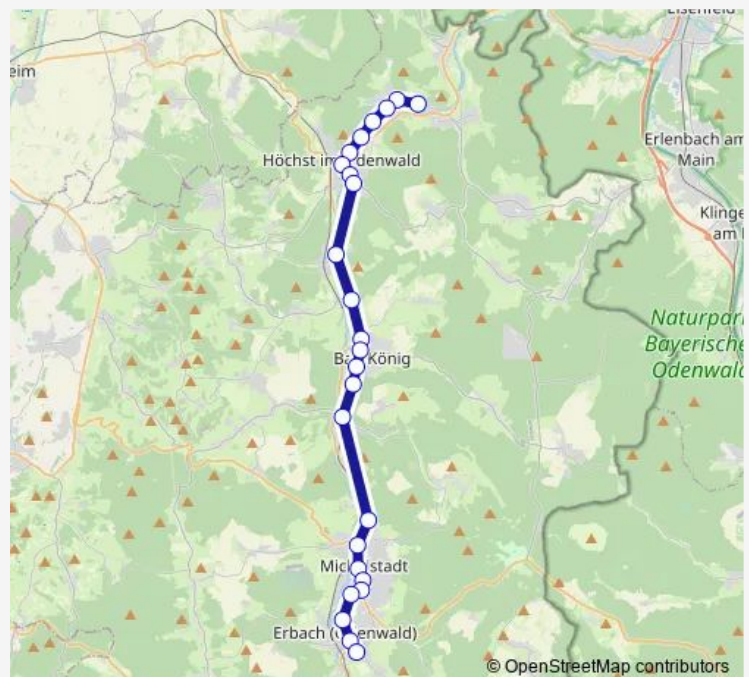

Breuberg-Sandbach Firma Pirelli

Höchst (Odw.) Himmelsleiter

Höchst (Odw.) Aschaffener Straße

Höchst (Odw.) Polizei

Höchst (Odw.) Erbacher Straße

Höchst (Odw.) Firma Thierolf

Höchst (Odw.)-Mümling-Grumbach B 45

Bad König-Etzen-Gesäß B 45

Bad König Nord

Bad König Am Bahndamm

Bad König Bahnhof

Bad König Süd

Bad König-Zell Cafe Orth

Michelstadt B 45

Michelstadt Bahnhof

Thursday 13:39

Friday 13:39

Saturday —

Sunday —

Route info

Direction: Breuberg-Neustadt Katholische Kirche

Stops: 25

Trip Duration: 0 hour 41 min

Michelstadt-Stockheim B 45

Erbach (Odw.) Post

Erbach (Odw.) Goethestraße

Erbach (Odw.) Gesundheitszentrum

30 Bus time schedules and route maps are available in an offline PDF at busmaps.com. Use the busmaps.com website to see live bus times, train schedule or subway schedule, and step-by-step directions for all public transit in Erbach