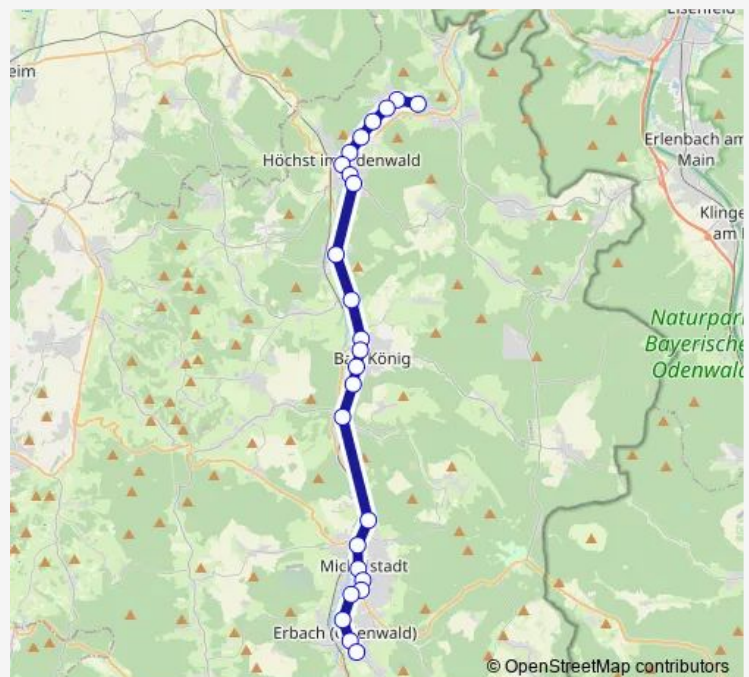

Breuberg-Sandbach Firma Pirelli

Höchst (Odw.) Himmelsleiter

Höchst (Odw.) Aschaffener Straße

Höchst (Odw.) Polizei

Höchst (Odw.) Erbacher Straße

Höchst (Odw.) Firma Thierolf

Höchst (Odw.)-Mümling-Grumbach B 45

Bad König-Etzen-Gesäß B 45

Bad König Nord

Bad König Am Bahndamm

Bad König Bahnhof

Bad König Süd

Bad König-Zell Cafe Orth

Michelstadt B 45

Michelstadt Bahnhof

Thursday 13:39

Friday 13:39

Saturday —

Sunday —

Route info

Direction: Breuberg-Neustadt Katholische Kirche

Stops: 25

Trip Duration: 0 hour 41 min