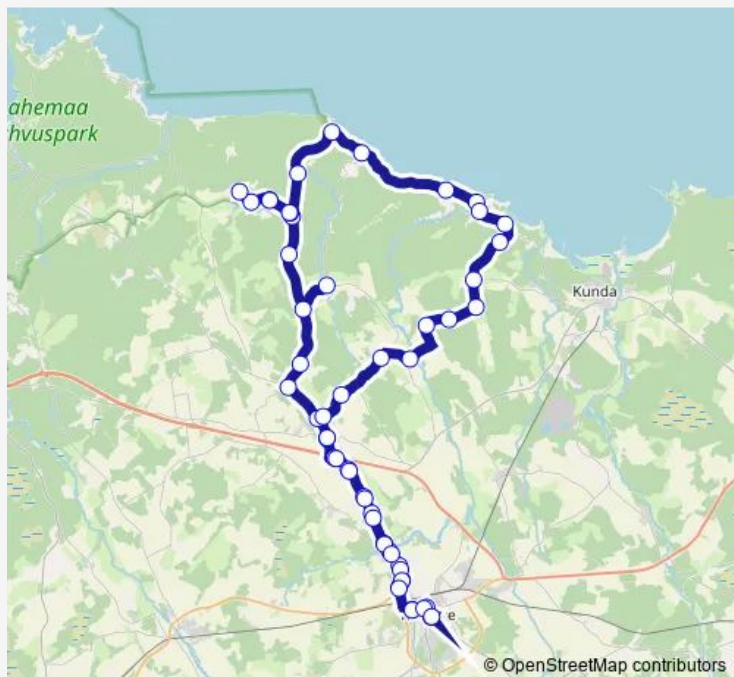

Vainupea tee

Route schedule

Rakvere bussijaam — Rakvere bussijaam

Monday	—
Tuesday	—
Wednesday	—
Thursday	—
Friday	—
Saturday	—
Sunday	16:30

Route info

Direction: Rakvere bussijaam

Stops: 55

Trip Duration: 1 hour 42 min

Kulli

Tiigi

Vihula

Kulli

Vainupea tee

Pajuveski

Vainupea

Eisma