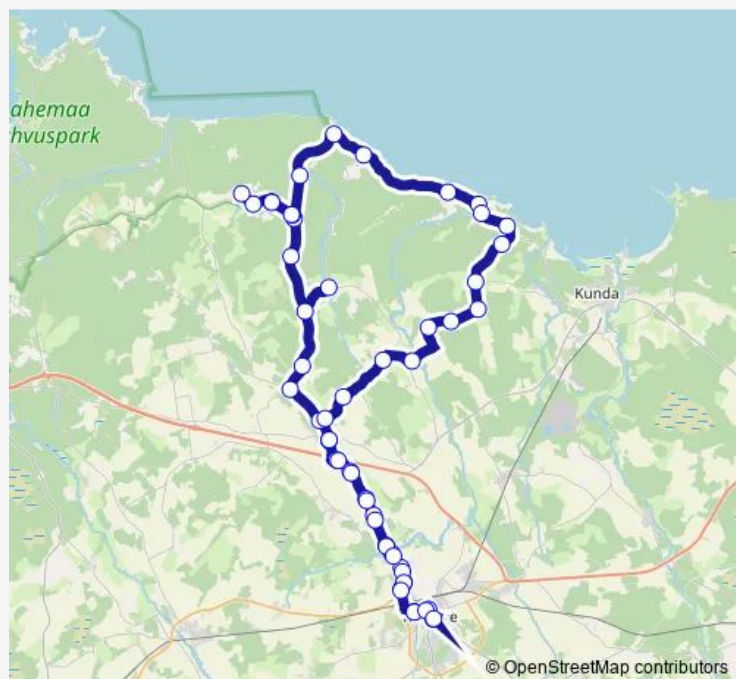

Vainupea tee

Route schedule

Rakvere bussijaam — Rakvere bussijaam

Monday	—
Tuesday	—
Wednesday	—
Thursday	—
Friday	—
Saturday	—
Sunday	16:30

Route info

Direction: Rakvere bussijaam

Stops: 55

Trip Duration: 1 hour 42 min

Kulli

Tiigi

Vihula

Kulli

Vainupea tee

Pajuveski

Vainupea

Eisma