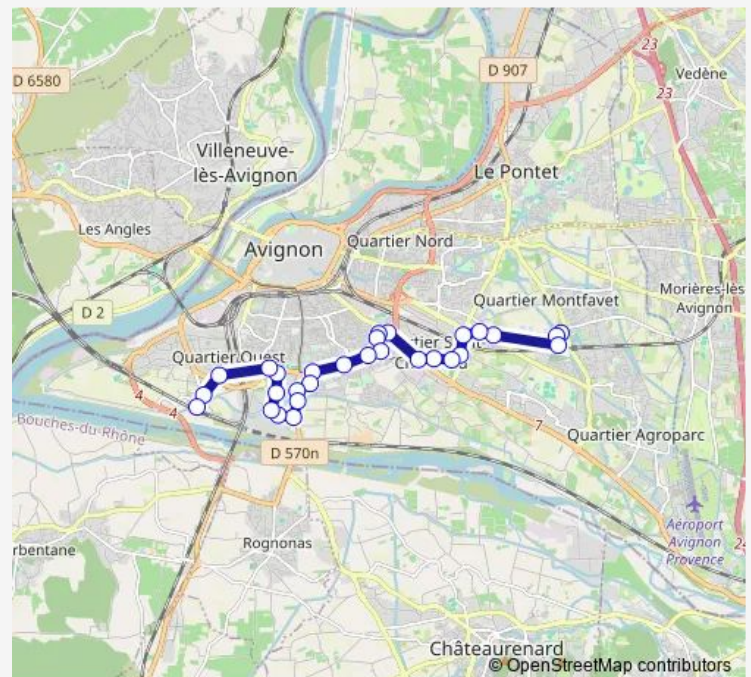

Cité Sncf

Bavardages

Roumanille

Parrocel

Les Sources

Trillade

Olivades

D'Arbaud

Campus S & T

Stade Gillardeaux

Follereau

Route schedule

Montfavet — Avignon Tgv

Monday 06:00-20:00

Tuesday 06:00-20:00

Wednesday 06:00-20:00

Thursday 06:00-20:00

Friday 06:00-20:00

Saturday 06:00-20:03

Sunday 08:00-19:54

Route info

Direction: Montfavet

Stops: 29

Trip Duration: 0 hour 29 min

■ 30 — Montfavet - Avignon Tgv

BusMaps

Duffaut

Rhône Durance

Schuman

Lavarin

Allende

Courtine