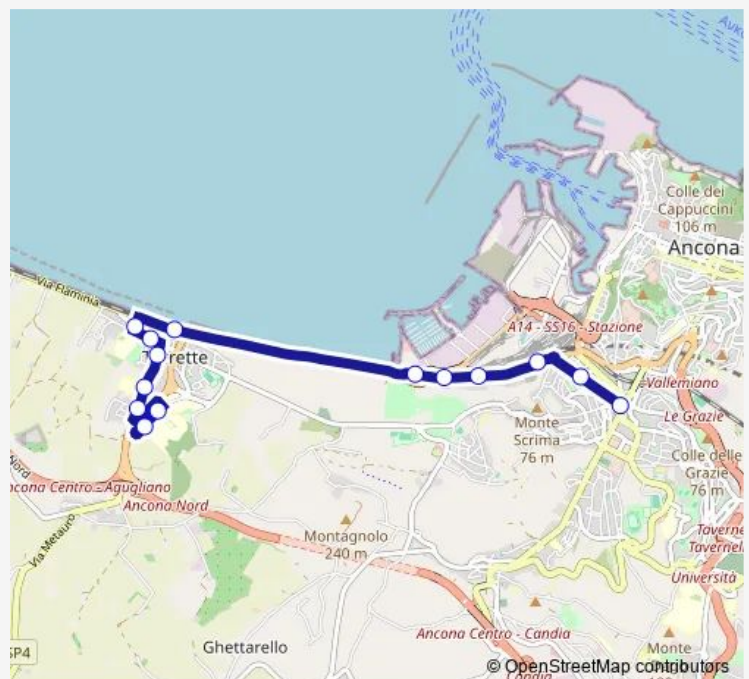

Bus 30 Linea 30 P.Zza UGO Bassi - Stazione FS - Ospedale Regionale

[Go to website](#)

Direction

Ospedale Regionale — Piazza U.Bassi

15 stops

[Open route schedule](#)

- Ospedale Regionale
- Ospedale (1^ Interna)
- VIA Metauro
- VIA Esino
- V.Misa (C.Del Latte)
- Torrette - Circolo Arti E Mestieri
- Torrette Centro
- Torrette - Lidl
- Torrette - Frana Barducci
- EX Stabil. Angelini
- Palombella
- Stazione FS Alberghi
- 1^ G.Bruno
- 2^ G.Bruno
- Piazza U.Bassi

Route schedule

Ospedale Regionale — Piazza U.Bassi

Monday	07:35-22:20
Tuesday	07:35-22:20
Wednesday	07:35-22:20
Thursday	07:35-22:20
Friday	07:35-22:20
Saturday	07:35-22:20
Sunday	08:05-20:20

Route info

Direction: Ospedale Regionale

Stops: 15

Trip Duration: 0 hour 15 min

■ 30 — Linea 30 P.Zza UGO Bassi - Stazione FS - Ospedale Regionale

Direction

Piazza U.Bassi — Ospedale Regionale

9 stops

[Open route schedule](#)

Piazza U.Bassi

Sunday 05:40

Route info

Direction: Piazza U.Bassi

Stops: 9

Trip Duration: 0 hour 11 min

Direction

Piazza U.Bassi — Ospedale Regionale

14 stops