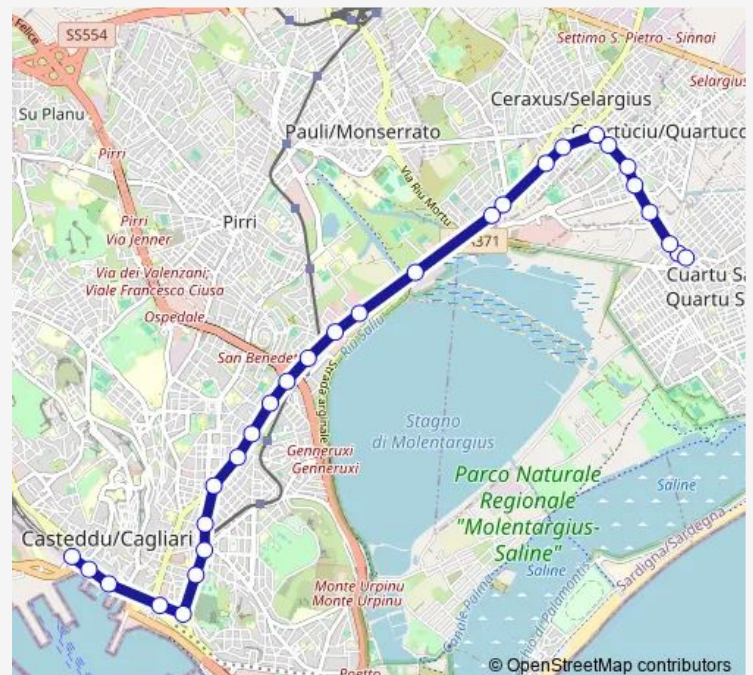

Bus 30 Linea 30

[Go to website](#)

Direction

Matteotti (fronte stazione Arst) — Brigata Sassari (Banca)

28 stops

[Open route schedule](#)

Matteotti (fronte stazione Arst)

Roma (Molo Sanità)

I Maggio (fronte Deledda)

I Maggio (Liceo)

Istria (angolo Gorizia)

Route schedule

Matteotti (fronte stazione Arst) — Brigata Sassari (Banca)

Monday 04:20-23:34

Tuesday 04:20-23:34

Wednesday 04:20-23:34

Thursday 04:20-23:34

Friday 04:20-23:34

Saturday 04:20-23:34

Sunday —

Route info

Direction: Matteotti (fronte stazione Arst)

Stops: 28

Trip Duration: 0 hour 38 min

30 — Linea 30

BusMaps

Istria (fronte Municipio)

Gallus (fronte Torre)

Rosselli (parco comunale)

Don Minzoni (angolo delle Serre)

Don Minzoni (fronte Scuole)

Brigata Sassari (fronte ex Fornaci)