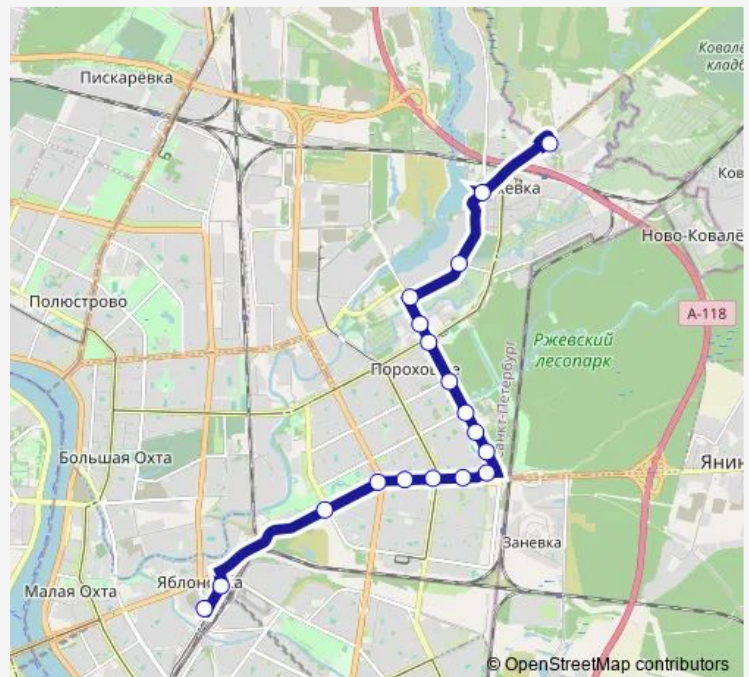

Bus 30 Станция Метро Ладожская - Рябовское шоссе, д.117

[Go to website](#)**Direction**

а.с. Ладожская - Посадки И Высадки Нет — Рябовское шоссе, 117

14 stops

[Open route schedule](#)

а.с. Ладожская - Посадки И Высадки Нет

ст. Метро Ладожская

ул. Передовиков

Индустриальный пр.

ул. Осипенко

пр. Косыгина, уг. пр. Наставников

пр. Косыгина, 30

пр. Косыгина

ул. Коммуны, д. 26

Поликлиника # 107

пр. Энтузиастов

пр. Ударников

Рябовское шоссе

Рябовское шоссе, 117

Route schedule

а.с. Ладожская - Посадки И Высадки Нет — Рябовское шоссе, 117

Monday	06:20-00:25 ⁺¹
Tuesday	06:20-00:25 ⁺¹
Wednesday	06:20-00:25 ⁺¹
Thursday	06:20-00:25 ⁺¹
Friday	06:20-00:25 ⁺¹
Saturday	06:20-00:20 ⁺¹
Sunday	06:20-00:20 ⁺¹

Route info

Direction: а.с. Ладожская - Посадки И Высадки Нет

Stops: 14

Trip Duration: 0 hour 30 min

Direction

Рябовское шоссе, 117 — а.с. Ладожская - Посадки И Высадки Нет

18 stops

[Open route schedule](#)