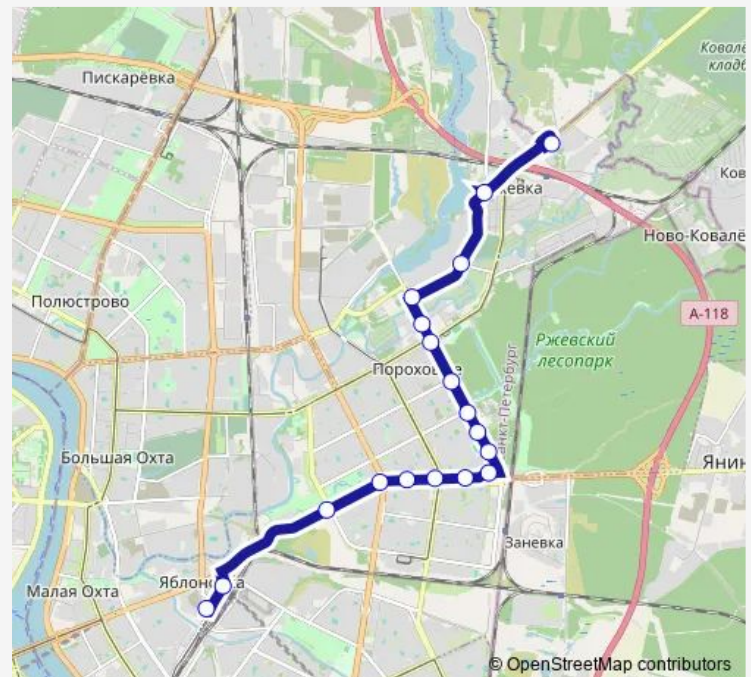

ст. Метро Ладожская

ул. Передовиков

Индустриальный пр.

ул. Осипенко

пр. Косыгина, уг. пр. Наставников

пр. Косыгина, 30

пр. Косыгина

ул. Коммуны, д. 26

Поликлиника # 107

пр. Энтузиастов

пр. Ударников

Рябовское шоссе

Рябовское шоссе, 117

**Route schedule**

а.с. Ладожская - Посадки И Высадки Нет — Рябовское шоссе, 117

Monday	06:20-00:25 <sup>+1</sup>
Tuesday	06:20-00:25 <sup>+1</sup>
Wednesday	06:20-00:25 <sup>+1</sup>
Thursday	06:20-00:25 <sup>+1</sup>
Friday	06:20-00:25 <sup>+1</sup>
Saturday	06:20-00:20 <sup>+1</sup>
Sunday	06:20-00:20 <sup>+1</sup>

**Route info**

Direction: а.с. Ладожская - Посадки И Высадки Нет

Stops: 14

Trip Duration: 0 hour 30 min

## Direction

Рябовское шоссе, 117 — а.с. Ладожская - Посадки И Высадки Нет

18 stops

[Open route schedule](#)

Рябовское шоссе, 117

Челябинская ул., уг. Ржевской ул.

Андреевская ул., По Требованию

ул. Красина уг. ул. Коммуны