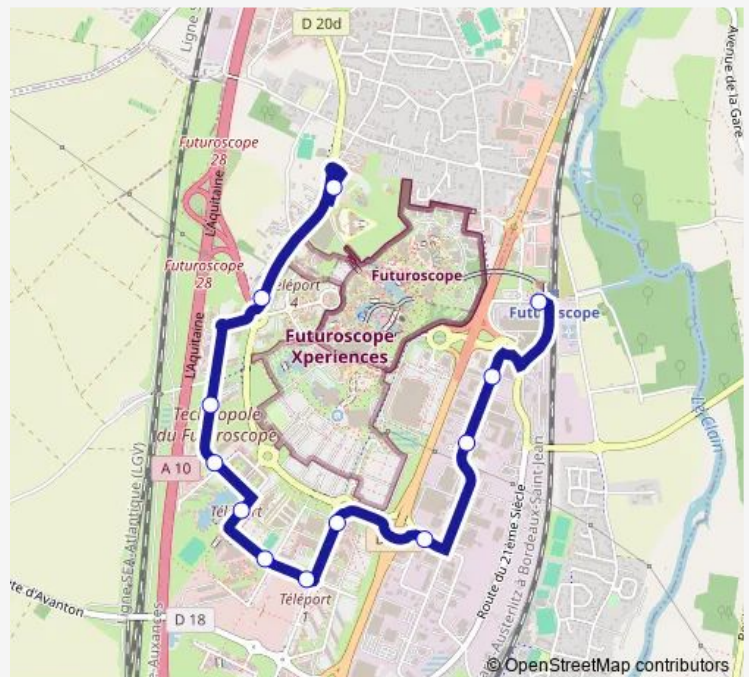

Parc de Loisirs

Téléport 2

Université

Gustave Eiffel

1ère Avenue

Palais des Congrès

Av. de l'Europe

Av. Temps Modernes

Montgolfier

Gare du Futuroscope

**Route schedule**

Futuroscope Lpi — Gare du Futuroscope

Monday 16:36-17:37

Tuesday 16:36-17:37

Wednesday 16:36-17:37

Thursday 16:36-17:37

Friday 16:36-17:37

Saturday 16:36-17:37

Sunday 16:36-17:37

**Route info**

Direction: Futuroscope Lpi

Stops: 12

Trip Duration: 0 hour 13 min

## Direction

Gare du Futuroscope — Futuroscope Lpi

12 stops

[Open route schedule](#)

Gare du Futuroscope

Montgolfier

Av. Temps Modernes

Av. de l'Europe