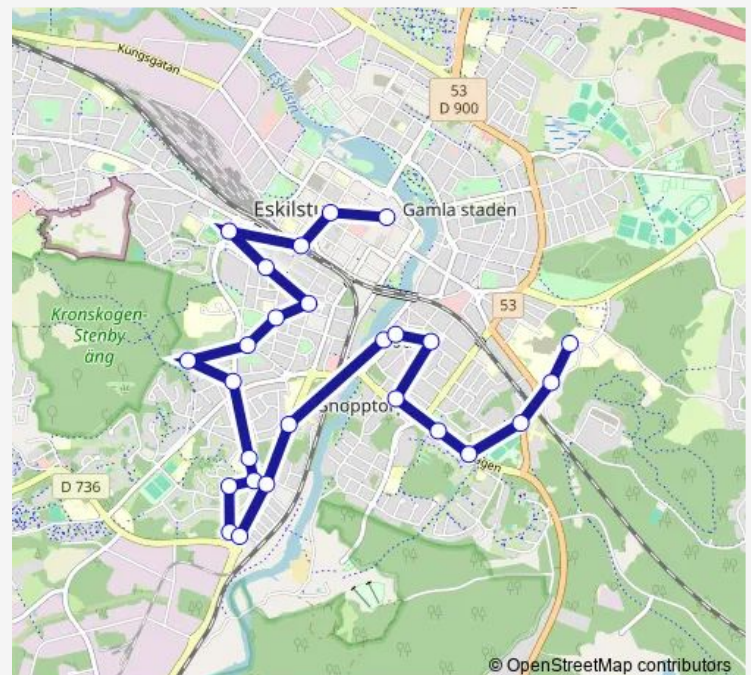

### Direction

Eskilstuna Fristadstorget — Eskilstuna Mälarsjukhuset

26 stops

[Open route schedule](#)

Eskilstuna Fristadstorget

Drottninggatan

Eskilstuna Centralstation

Tunavallen

### Route schedule

Eskilstuna Fristadstorget — Eskilstuna Mälarsjukhuset

Monday 09:15-16:15

Tuesday 09:15-16:15

Wednesday 09:15-16:15

Thursday 09:15-16:15

Friday 09:15-16:15

Saturday 09:15-14:15

### Route info

Direction: Eskilstuna Fristadstorget

Stops: 26

Trip Duration: 0 hour 33 min

© OpenStreetMap contributors

Eskilstuna Skogsängen centrum

Skogsängens lp

Tunafors

Akutmottagningen

Eskilstuna Mälarsjukhuset

**Direction**

Eskilstuna Mälarsjukhuset — Eskilstuna Fristadstorget

12 stops

[Open route schedule](#)

Eskilstuna Mälarsjukhuset

Eskilstuna Sveaplan