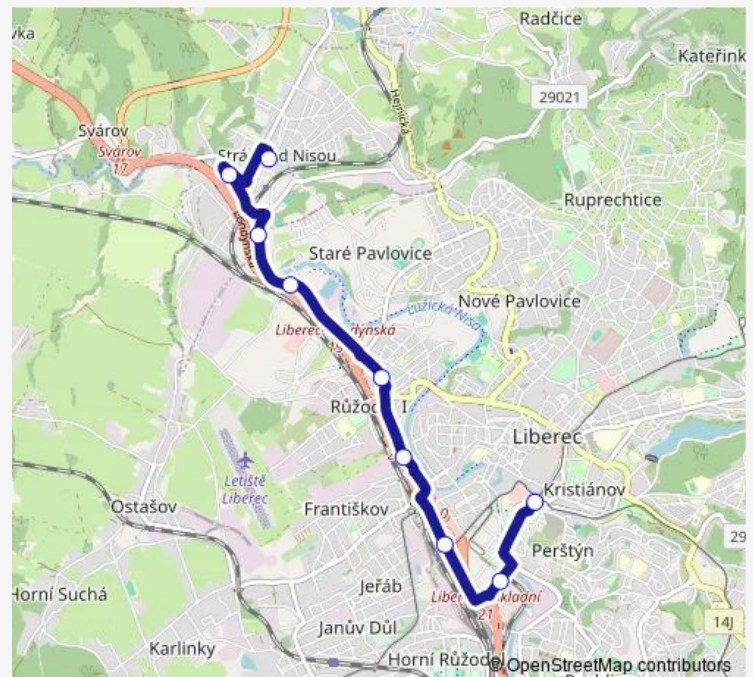

# Bus 30 Fügnerova - Nádraží - Růžodol I - Stráž nad Nisou

[Go to website](#)**Direction**

Stráž nad Nisou — Fügnerova

9 stops

[Open route schedule](#)

Stráž nad Nisou

Stráž nad Nisou elektrárna

Stráž nad Nisou Oblouková

Růžodol Mlýn

Růžodol I

Žitavská

Nádraží

Babylon

Fügnerova

**Route schedule**

Stráž nad Nisou — Fügnerova

Monday	04:41-23:29
Tuesday	04:41-23:29
Wednesday	04:41-23:29
Thursday	04:41-23:29
Friday	04:41-23:29
Saturday	22:45-23:29
Sunday	22:45-23:29

**Route info**

Direction: Stráž nad Nisou

Stops: 9

Trip Duration: 0 hour 17 min

## Direction

Fügnerova — Stráž nad Nisou

9 stops

[Open route schedule](#)

Fügnerova

Babylon

Nádraží

Žitavská