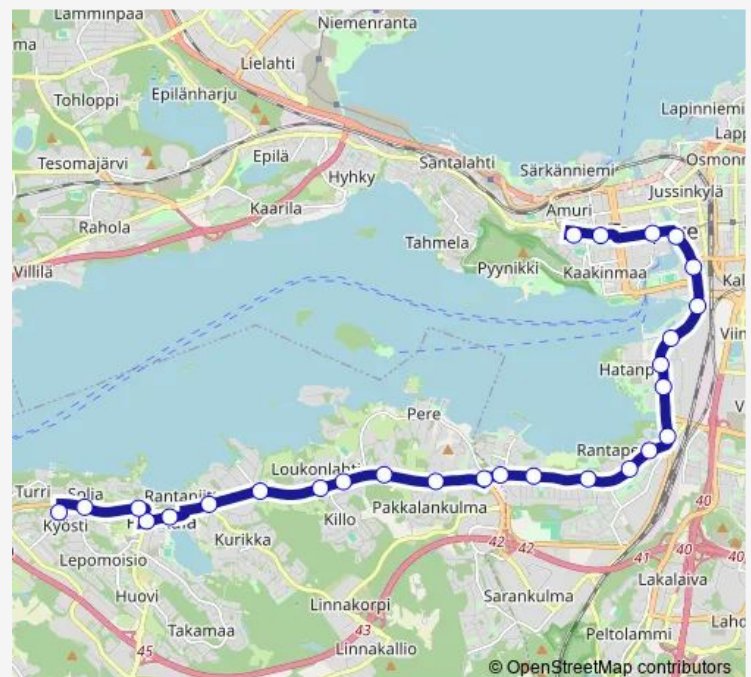

Route info

Direction: Pyynikintori F

Stops: 27

Trip Duration: 0 hour 25 min

Kurikka

Suuppa

Pirkkala

Niemenmaa