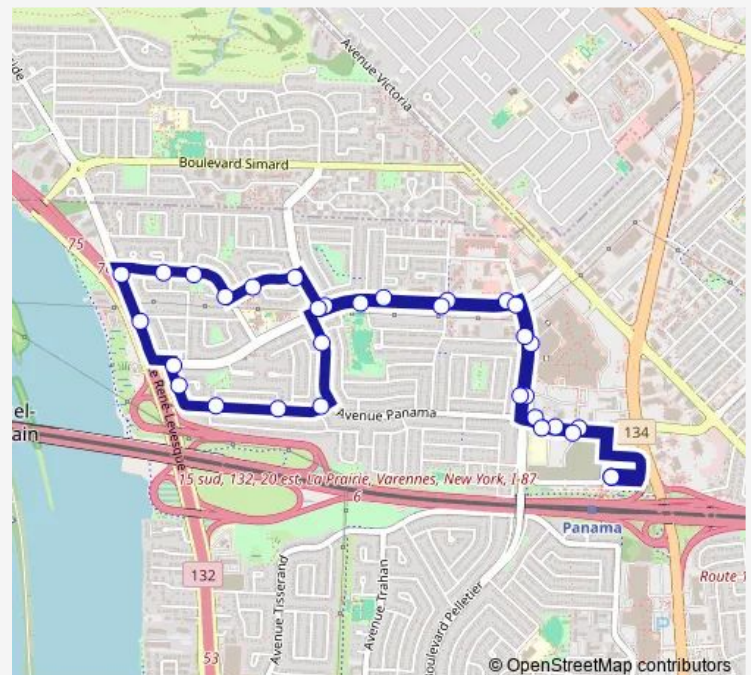

av. Van Dyck et av. Panama

av. Van Dyck et Valois

av. Van Dyck et Valois

av. Van Dyck et place Vimy

av. Van Dyck et boul. Provencher

boul. Marie-Victorin et Venise

boul. Marie-Victorin et av. Victor-Hugo

av. Victor-Hugo et place Van Gogh

av. Victor-Hugo et Vallerand

av. Victor-Hugo et av. Ponsard

Route schedule

Terminus Panama — Terminus Panama

Monday 05:55-17:50

Tuesday 05:55-17:50

Wednesday 05:55-17:50

Thursday 05:55-17:50

Friday 05:55-17:50

Saturday —

Sunday —

Route info

Direction: Terminus Panama

Stops: 32

Trip Duration: 0 hour 20 min

av. Ponsard et Perrier