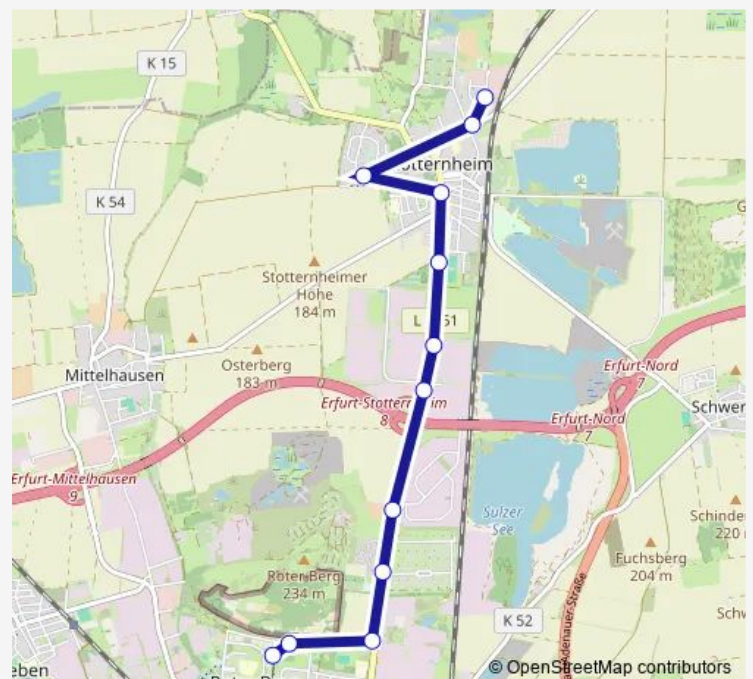

Route schedule

Stotternheim, Am Teiche — Zoopark

Monday	—
Tuesday	—
Wednesday	—
Thursday	—
Friday	—
Saturday	00:04
Sunday	—

Route info

Direction: Stotternheim, Am Teiche

Stops: 12

Trip Duration: 0 hour 14 min

Direction

Zoopark — Stotternheim, Am Teiche

12 stops

[Open route schedule](#)

Zoopark

Thüringer Zoopark

Zum Zoopark

Sulzer Siedlung

Bergrat-Voigt-Straße

Gewerbegebiet Stotternheim

Logistikzentrum Stotternheim

Am Turnplatz

Bergfeldstraße

Vor den Salzwiesen

Erlhofstraße

Stotternheim, Am Teiche

Route schedule

Zoopark — Stotternheim, Am Teiche

Monday	—
Tuesday	—
Wednesday	—
Thursday	—
Friday	23:42
Saturday	—
Sunday	—

Route info

Direction: Zoopark

Stops: 12

Trip Duration: 0 hour 15 min

Direction