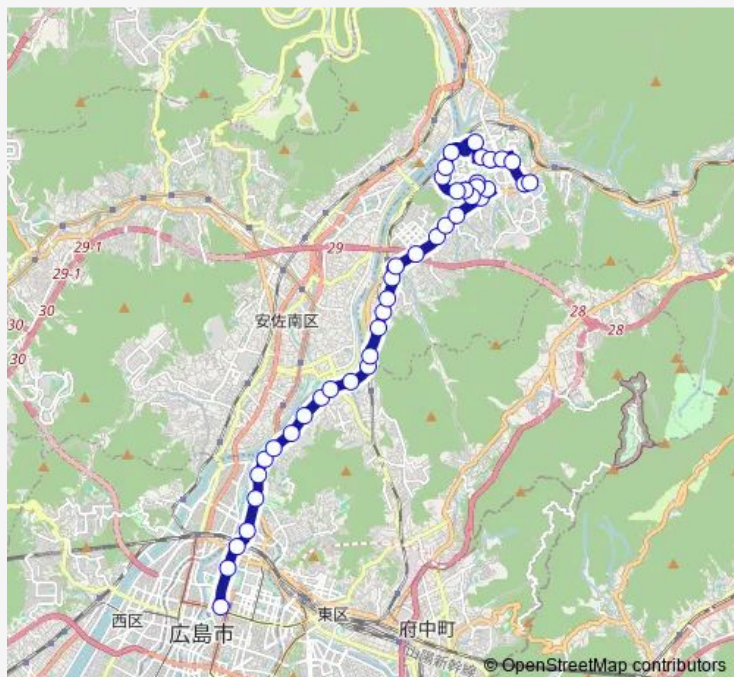

Thursday 07:48-19:28

Friday 07:48-19:28

Saturday 08:10-19:28

Sunday 08:10-19:28

Route info

Direction: 広島バスセンター

Stops: 41

Trip Duration: 0 hour 45 min

■ 30 — 深川線

BusMaps

下岩の上

中岩の上

岩の上

上岩の上

団地入口

寺迫橋