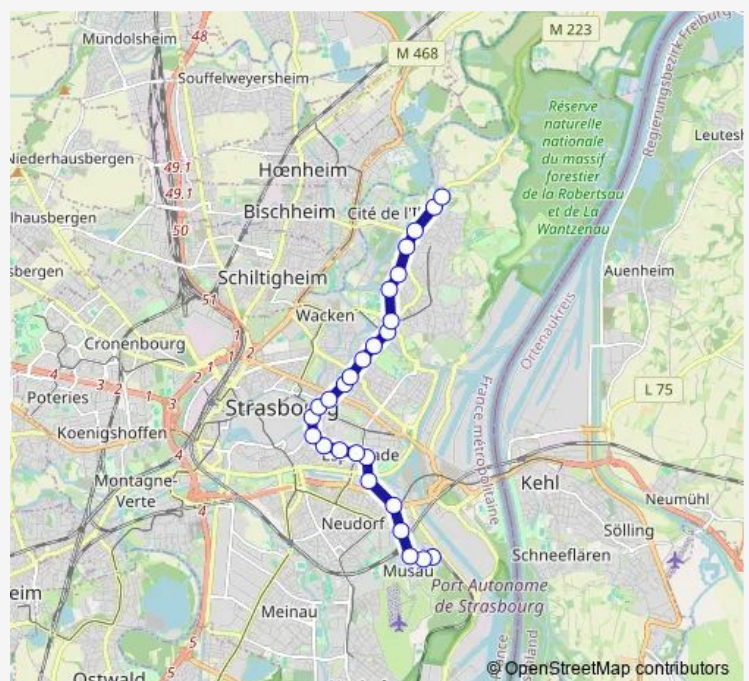

Rome

Ankara

Danube Le Vaisseau

Route schedule

Robertsau Sainte Anne — Ampère

Monday 04:57-23:01

Tuesday 04:57-23:01

Wednesday 04:57-23:01

Thursday 04:57-23:01

Friday 04:57-23:01

Saturday 04:57-23:01

Sunday 06:04-23:01

Route info

Direction: Robertsau Sainte Anne

Stops: 27

Trip Duration: 0 hour 38 min

30 — Ampère -Robertsau Sainte Anne/ Robertsau Chasseurs

BusMaps

Aristide Briand

Aristide Briand

Sultz

Musau

Place de Wattwiller

Ampère

Direction

Ampère — Robertsau Chasseurs

29 stops

[Open route schedule](#)

Ampère

Place de Wattwiller

Musau

Soultz