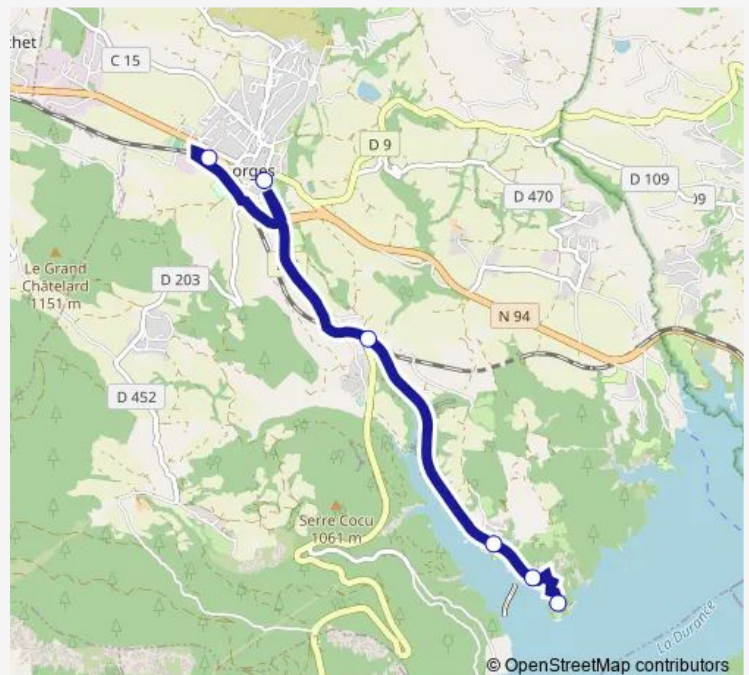

Direction

Gare — Plage des Trémouilles

6 stops

[Open route schedule](#)

Gare

Ecoles

D3

Ancienne Gare

Club Nautique

Plage des Trémouilles

Route schedule

Gare — Plage des Trémouilles

Monday 10:10-19:20

Tuesday 10:10-19:20

Wednesday 10:10-19:20

Thursday 10:10-19:20

Friday 10:10-19:20

Saturday 10:10-19:20

Sunday 10:10-19:20

Route info

Direction: Gare

Stops: 6

Trip Duration: 0 hour 20 min

Direction

Plage des Trémouilles — Gare

6 stops

[Open route schedule](#)

Plage des Trémouilles

Club Nautique

Ancienne Gare

D3

Ecoles