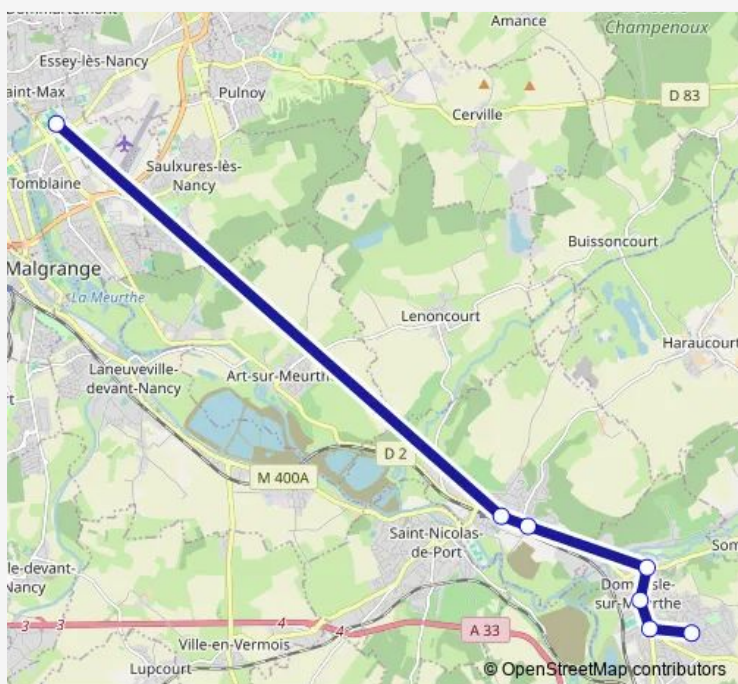

Tomblaine - Tomblaine Lycées

Varangeville - Varangeville SUB Port

Varangeville - Varangeville SUB Marché

Dombasle-SUR-Meurthe - Dombasle-SUR-Meurthe Eglise

Dombasle-SUR-Meurthe - Dombasle-SUR-Meurthe SUB Marché

Dombasle-SUR-Meurthe - Dombasle-SUR-Meurthe SUB Rosieres

Dombasle-SUR-Meurthe - Dombasle-SUR-Meurthe Collège de l'Embanie

**Route schedule**

Tomblaine - Tomblaine Lycées — Dombasle-SUR-Meurthe - Dombasle-SUR-Meurthe Collège de l'Embanie

Monday	17:40
Tuesday	17:40
Wednesday	17:40
Thursday	17:40
Friday	17:40
Saturday	—
Sunday	—

**Route info**

Direction: Tomblaine - Tomblaine Lycées

Stops: 7

Trip Duration: 0 hour 47 min

54s626 — Lycees Tomblaine

### Direction

Dombasle-SUR-Meurthe - Dombasle-SUR-Meurthe Collège de l'Embanie — Tomblaine - Tomblaine Lycées

5 stops

[Open route schedule](#)

Dombasle-SUR-Meurthe - Dombasle-SUR-Meurthe Collège de l'Embanie