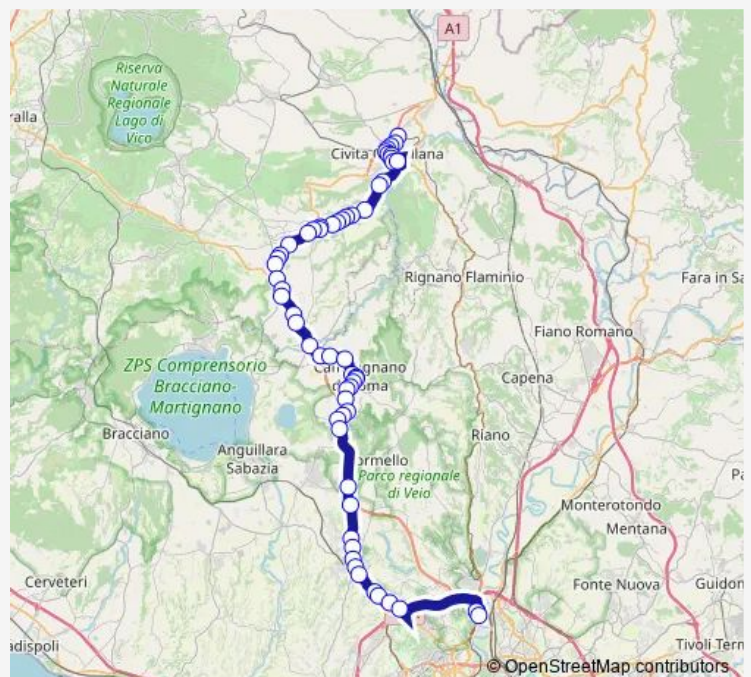

Civita | Via Terni Via Palombara # f2358 — Roma | Saxa Rubra (Arrivi) # f1494

Monday	06:20
Tuesday	06:20
Wednesday	06:20
Thursday	06:20
Friday	06:20
Saturday	06:20-14:50
Sunday	—

Route info

Direction: Civita | Via Terni Via Palombara # f2358

Stops: 60

Trip Duration: 1 hour 40 min

Civita Castellana - Roma Saxa Rubra # Cc615a

Nepi | Via Roma Via Menghini # f2064

Nepi | Via Nepesina Via Sutrina # f2065

Nepi | Colle Farnese # f2067

Nepi | Via Nepesina Via Cimina # f2068