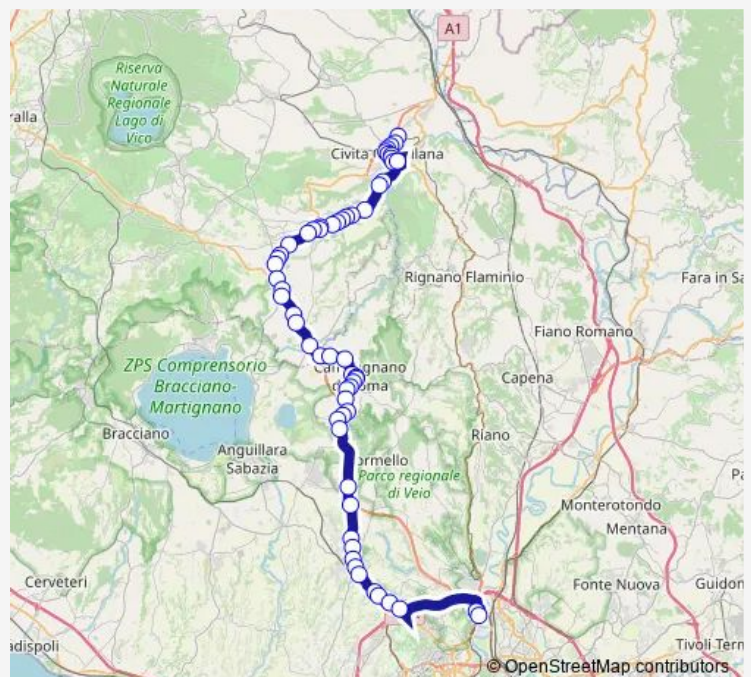

Civita | Via Terni Via Palombara # f2358 — Roma | Saxa Rubra (Arrivi) # f1494

Monday	06:20
Tuesday	06:20
Wednesday	06:20
Thursday	06:20
Friday	06:20
Saturday	06:20-14:50
Sunday	—

Route info

Direction: Civita | Via Terni Via Palombara # f2358

Stops: 60

Trip Duration: 1 hour 40 min

Civita Castellana - Roma Saxa Rubra # Cc615a

Nepi | Via Roma Via Menghini # f2064

Nepi | Via Nepesina Via Sutrina # f2065

Nepi | Colle Farnese # f2067

Nepi | Via Nepesina Via Cimina # f2068