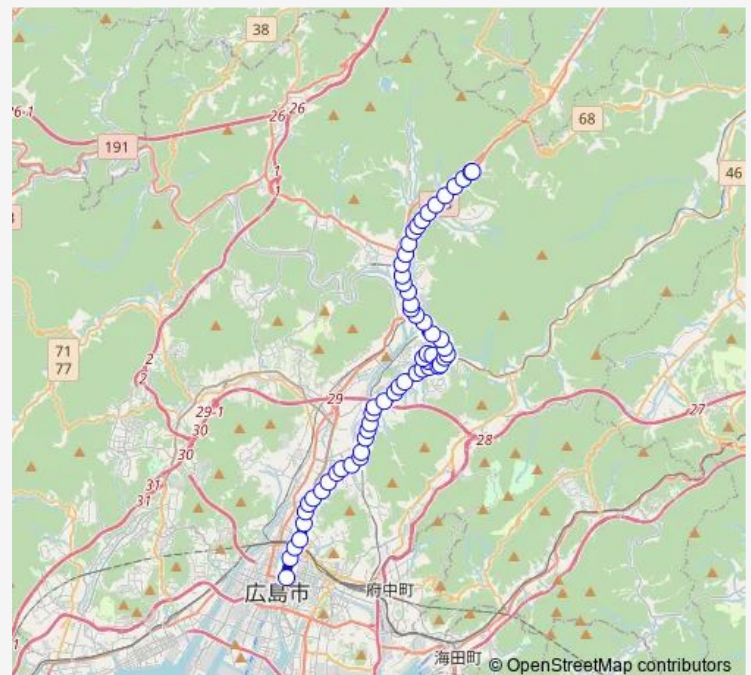

Thursday 08:35-20:23

Friday 08:35-20:23

Saturday —

Sunday —

Route info

Direction: 広島バスセンター

Stops: 52

Trip Duration: 0 hour 58 min

■ 30-8 — 可部・深川線

下岩の上

中岩の上

岩の上

上岩の上

諸木

諸木峠

中深川

Stops: 58

Trip Duration: 1 hour 3 min

諸木

北山橋

柳ヶ迫

寺迫公園

郵便局前

地区センター