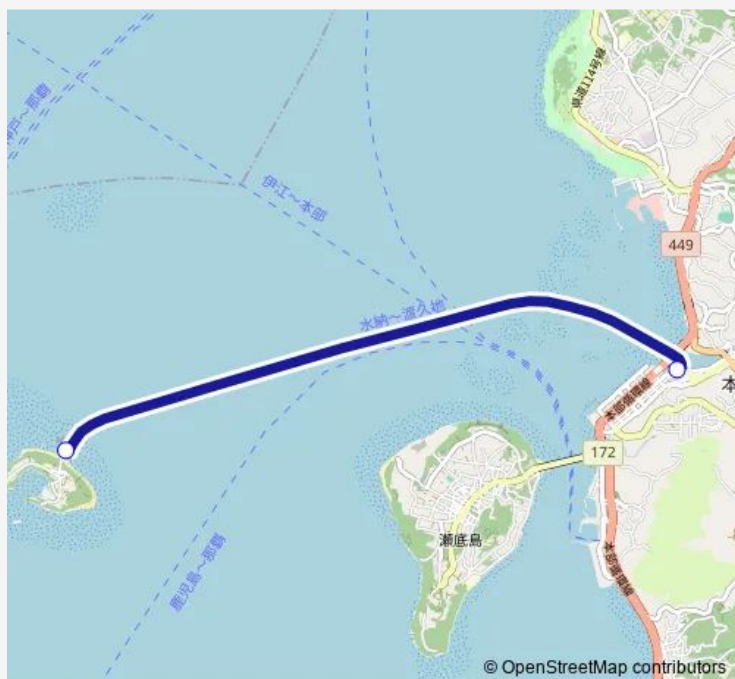

### Direction

渡久地港 — 水納島港

2 stops

[Open route schedule](#)

渡久地港

水納島港

### Route schedule

渡久地港 — 水納島港

Monday 08:30-16:00

Tuesday 08:30-16:00

Wednesday 08:30-16:00

Thursday 08:30-16:00

Friday 08:30-16:00

Saturday 08:30-16:00

### Route info

Direction: 渡久地港

Stops: 2

Trip Duration: 0 hour 15 min

■ 水納島航路 — 渡久地港-水納島行き