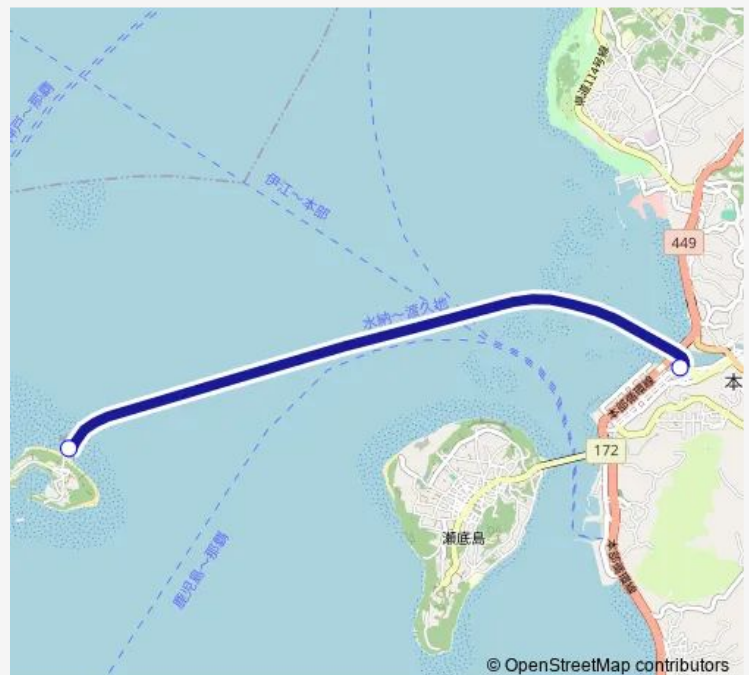

Ferry 水納島航路 渡久地発-水納島行き

[Go to website](#)

Direction

渡久地港 — 水納島港

2 stops

[Open route schedule](#)

渡久地港

水納島港

Route schedule

渡久地港 — 水納島港

Monday 08:30-16:00

Tuesday 08:30-16:00

Wednesday 08:30-16:00

Thursday 08:30-16:00

Friday 08:30-16:00

Saturday 08:30-16:00

Sunday 08:30-16:00

Route info

Direction: 渡久地港

Stops: 2

Trip Duration: 0 hour 15 min

■ 水納島航路 — 渡久地発-水納島行き

Direction

水納島港 — 渡久地港